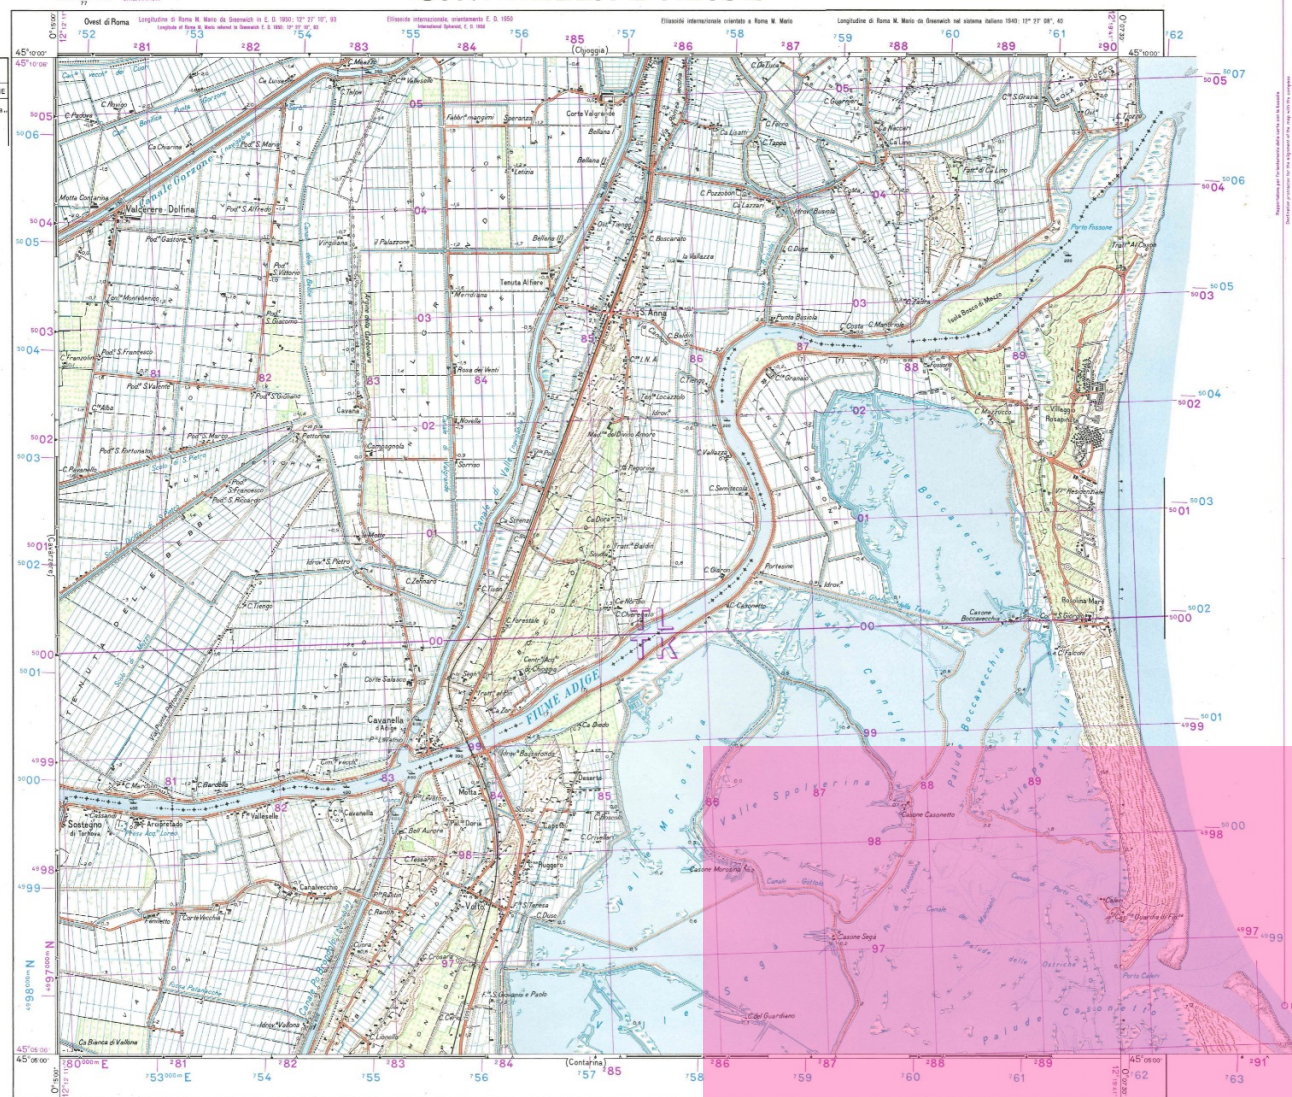

CARTA D'ITALIA ALLA SCALA DI 1:25 000

ITALY & 25000
FOGLIO N° 65
QUADRANTE: II

ORIENTAMENTO: NO. CAVANELLA D'ADIGE

PER USO MILITARE
MILITARY USE ONLY

CAVANELLA D'ADIGE

F° 65 II N.O.

AUTOSTRADE E STRADE STATALI	SIGLA	DENOMINAZIONE
309	S.S. N° 309	Roma.

Scala 1:25.000 (1 cm = 250 m)