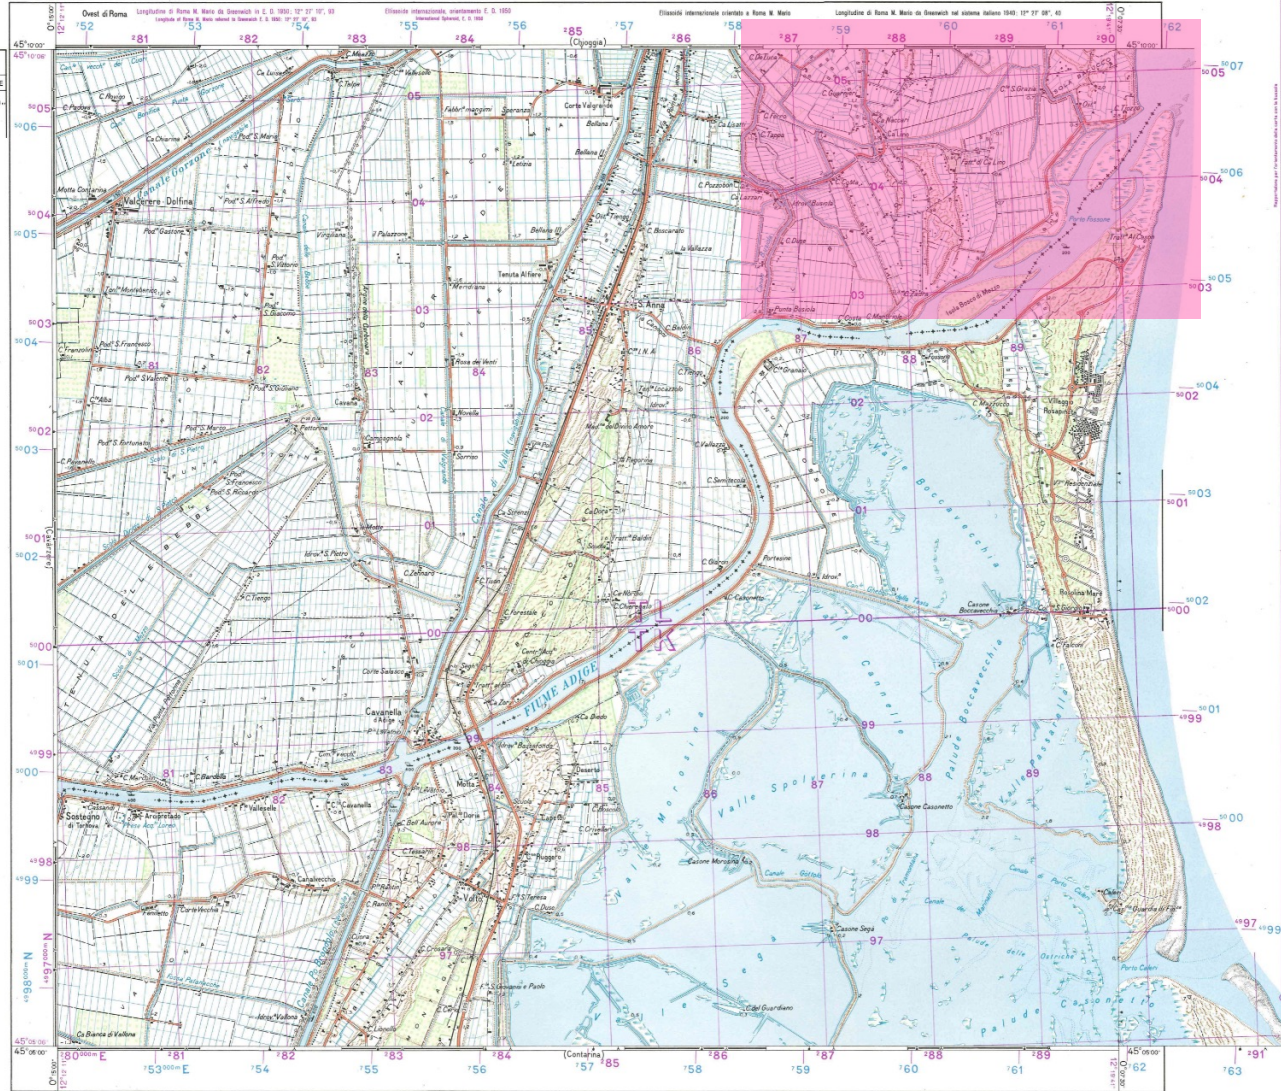

CARTA D'ITALIA ALLA SCALA DI 1:25 000

ITALY 1:25000
FOGLIO N° 65
QUADRANTE: II
ORIENTAMENTO: NO. CAVANELLA D'ADIGE

PER USO MILITARE
MILITARY USE ONLY

CAVANELLA D'ADIGE

F° 65 II N.O.

AUTOSTRADE E STRADE STATALI	
SIGLA	DENOMINAZIONE
309	S.S. N° 309* Roma.