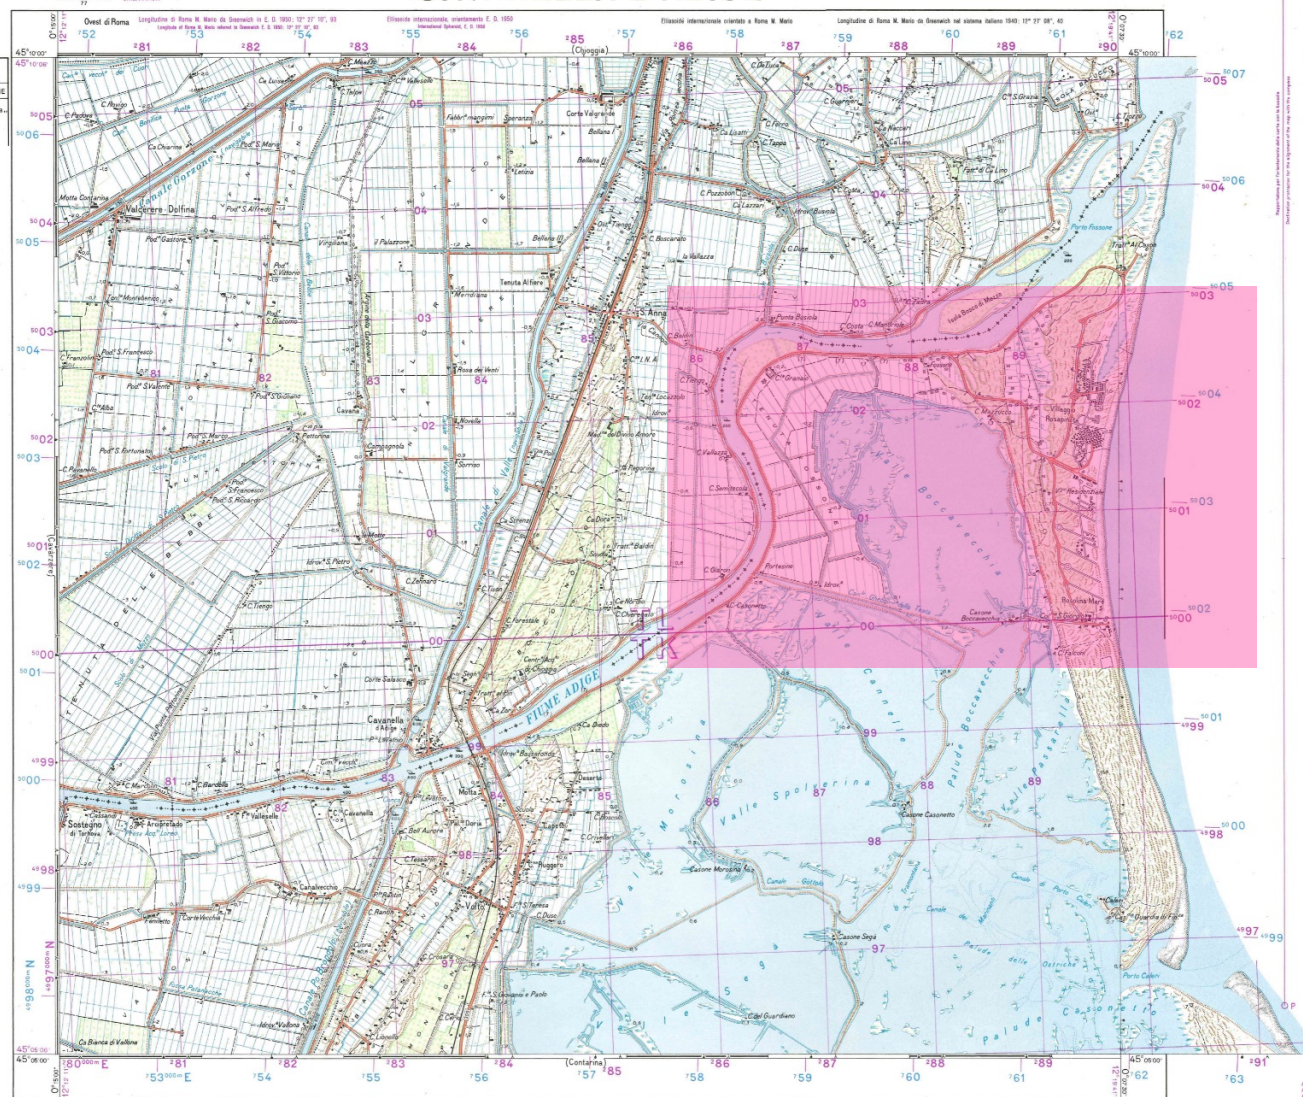

CARTA D'ITALIA ALLA SCALA DI 1:25 000

ITALY 1:25000
FOGLIO N° 65
QUADRANTE: II

ORIENTAMENTO: NO. CAVANELLA D'ADIGE

PER USO MILITARE
MILITARY USE ONLY

CAVANELLA D'ADIGE

F° 65 II N.O.

AUTOSTRADE E STRADE STATALI	
SIGLA	DENOMINAZIONE
309	S.S. N° 309* Roma.

Scala 1:25000 (1 cm = 250 m)