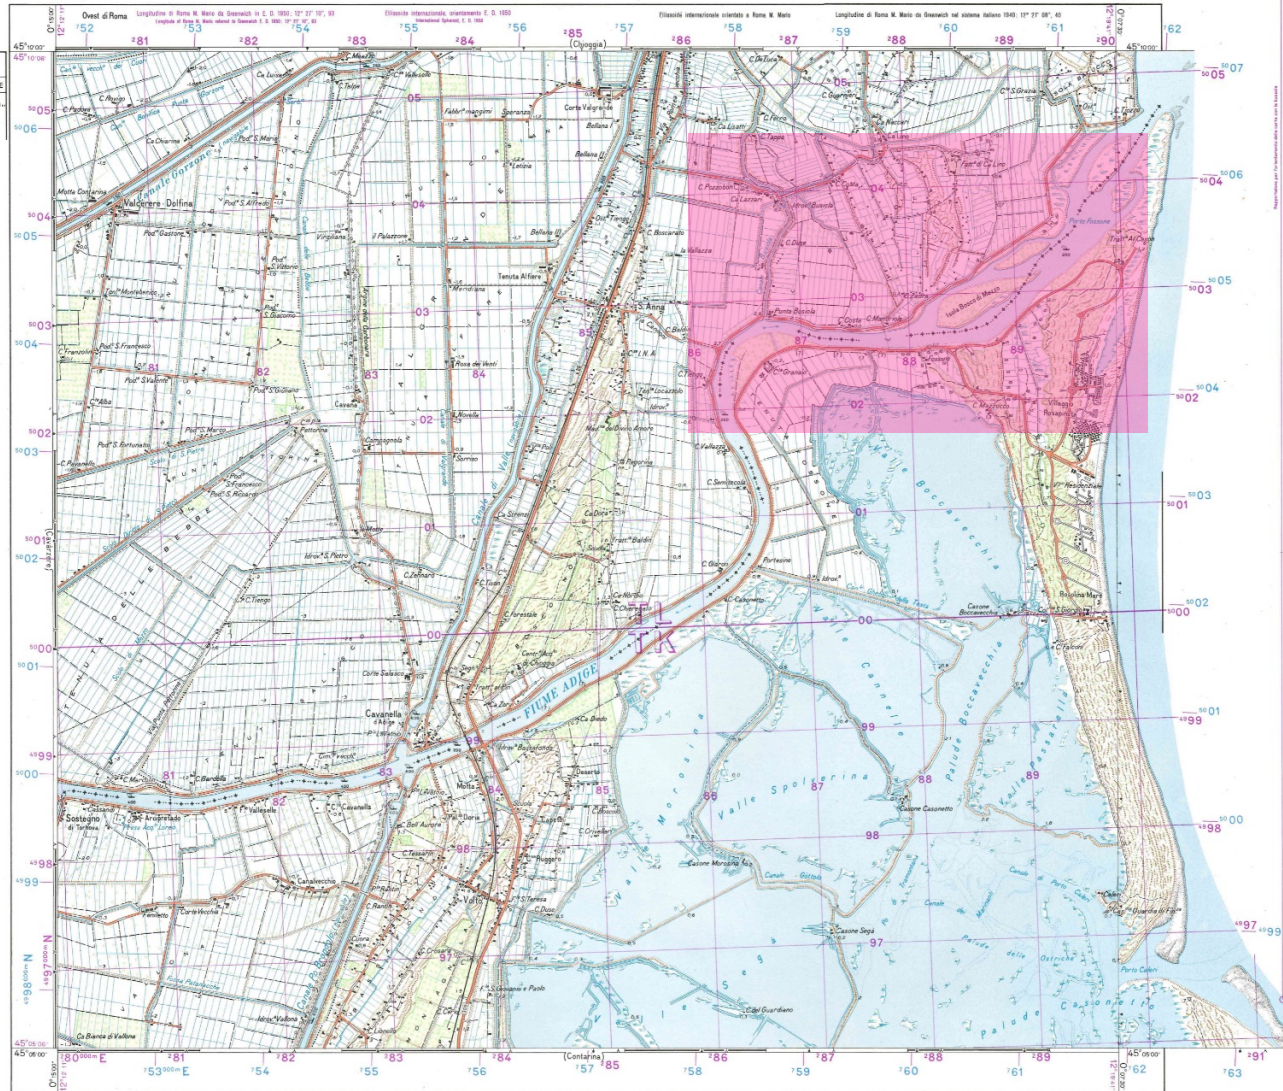

CARTA D'ITALIA ALLA SCALA DI 1:25 000

ITALY 1:25000
FOGLIO N° 65
QUADRANTE: II
ORIENTAMENTO: NO. CAVANELLA D'ADIGE

PER USO MILITARE
MILITARY USE ONLY

CAVANELLA D'ADIGE

F° 65 II N.O.

AUTOSTRADE E STRADE STATALI	
SIGLA	DENOMINAZIONE
309	S.S. N° 309* Roma.

Scala 1:25000 (1 cm = 250 m)