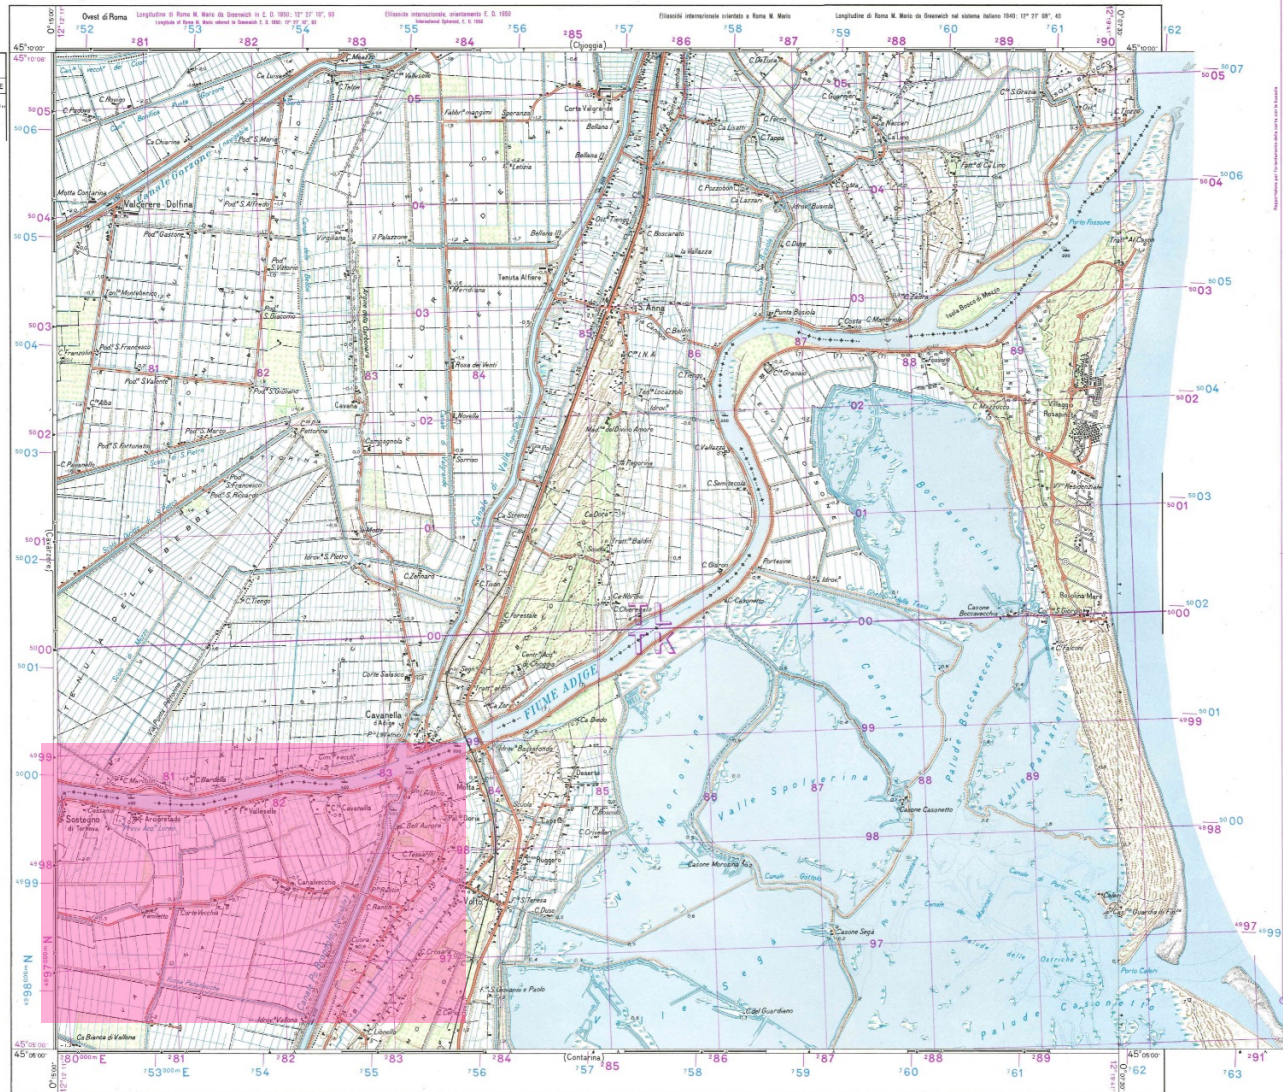

CARTA D'ITALIA ALLA SCALA DI 1:25 000

ITALY 1:25000
FOGLIO N° 65
QUADRANTE: II
ORIENTAMENTO: NO. CAVANELLA D'ADIGE

PER USO MILITARE
MILITARY USE ONLY

CAVANELLA D'ADIGE

F° 65 II N.O.

AUTOSTRADE E STRADE STATALI	
SIGLA	DENOMINAZIONE
309	S.S. N° 309* Roma.

Scala 1:25000 (1 cm = 250 m)