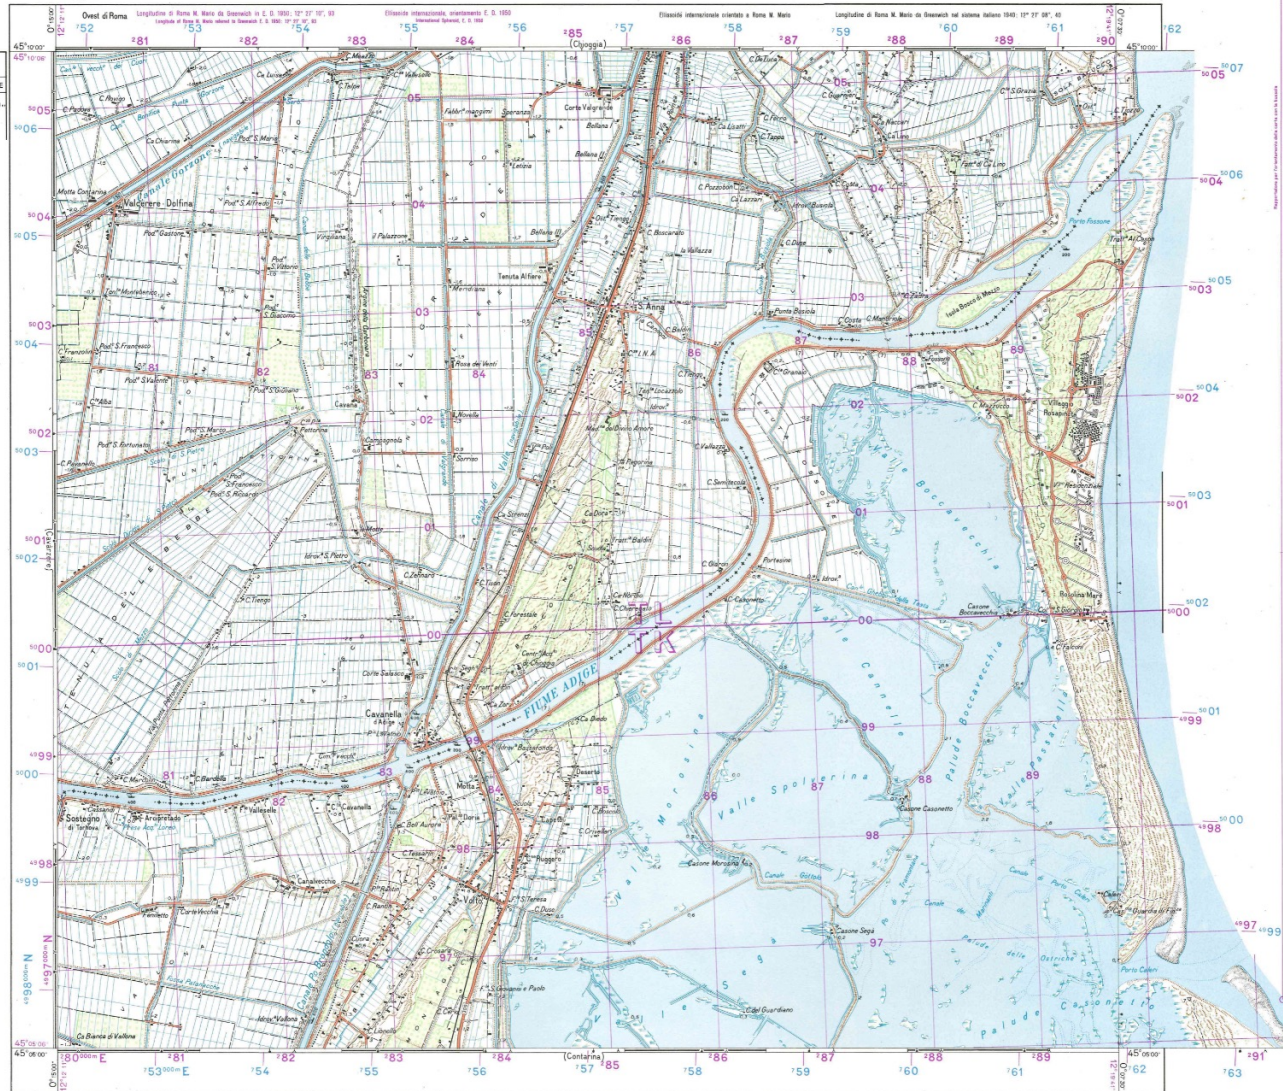

CARTA D'ITALIA ALLA SCALA DI 1:25 000

ITALY 1:25000
FOGLIO N° 65
QUADRANTE: II
ORIENTAMENTO: NO. CAVANELLA D'ADIGE

PER USO MILITARE
MILITARY USE ONLY

CAVANELLA D'ADIGE

F° 65 II N.O.

AUTOSTRADE E STRADE STATALI	SIGLA	DENOMINAZIONE
309	S.S. N° 309	Roma.

Scala 1:25000 (1 cm = 250 m)