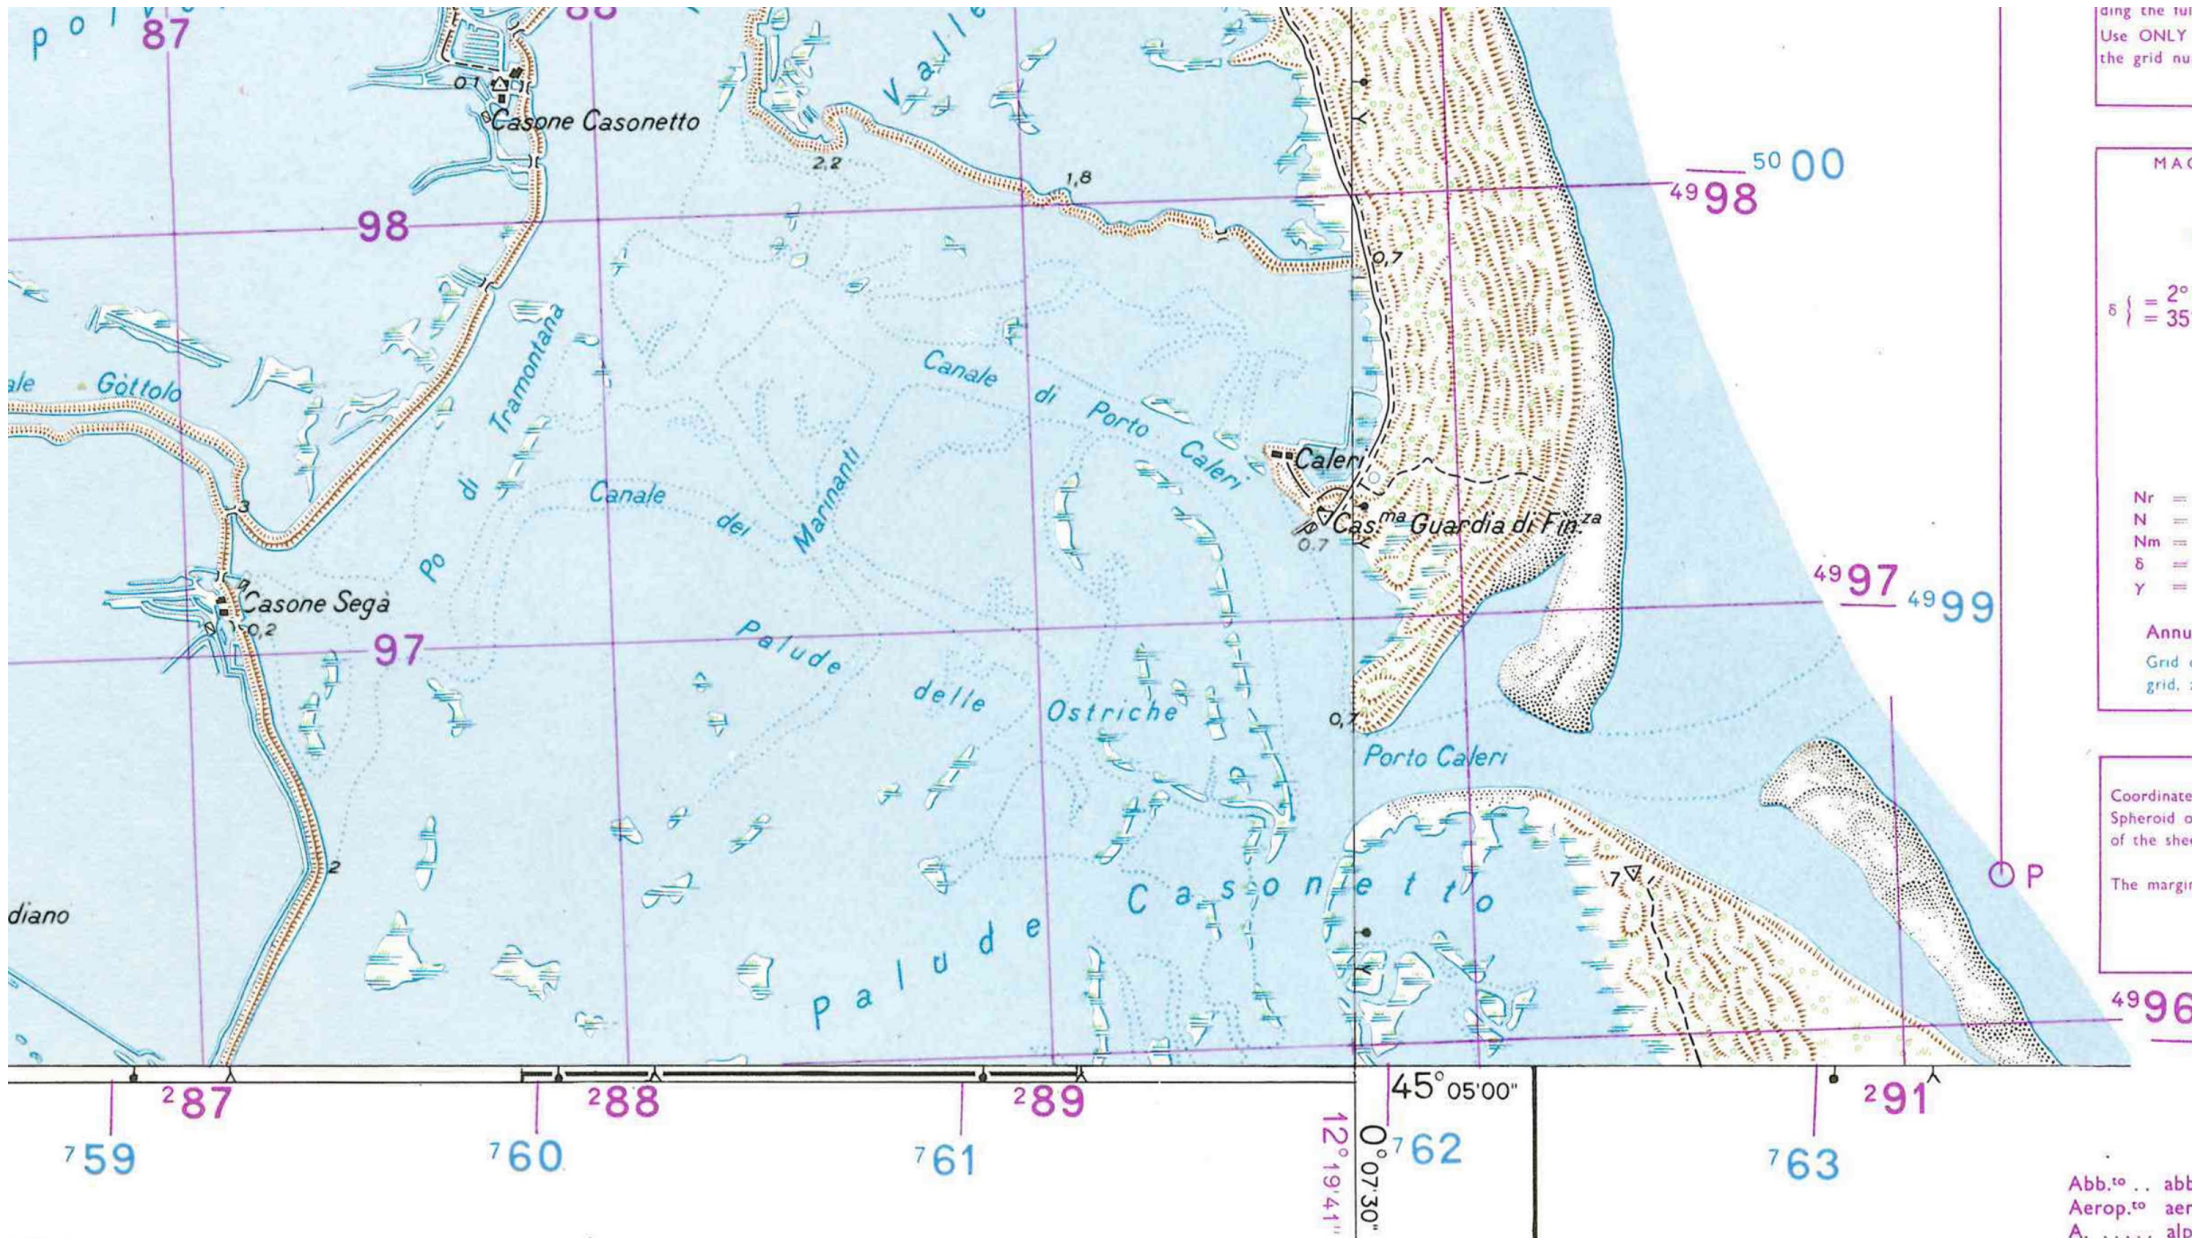

Using the true
Use ONLY
the grid nu

M.A.C.

$\delta \begin{cases} = 2^\circ \\ = 35 \end{cases}$

Nr =
N =
Nm =
S =
Y =

Annu
Grid
grid.

Coordinate
Spheroid o
of the she
The margi

Abb. to... abt
Aerop. to aer
A. .... al