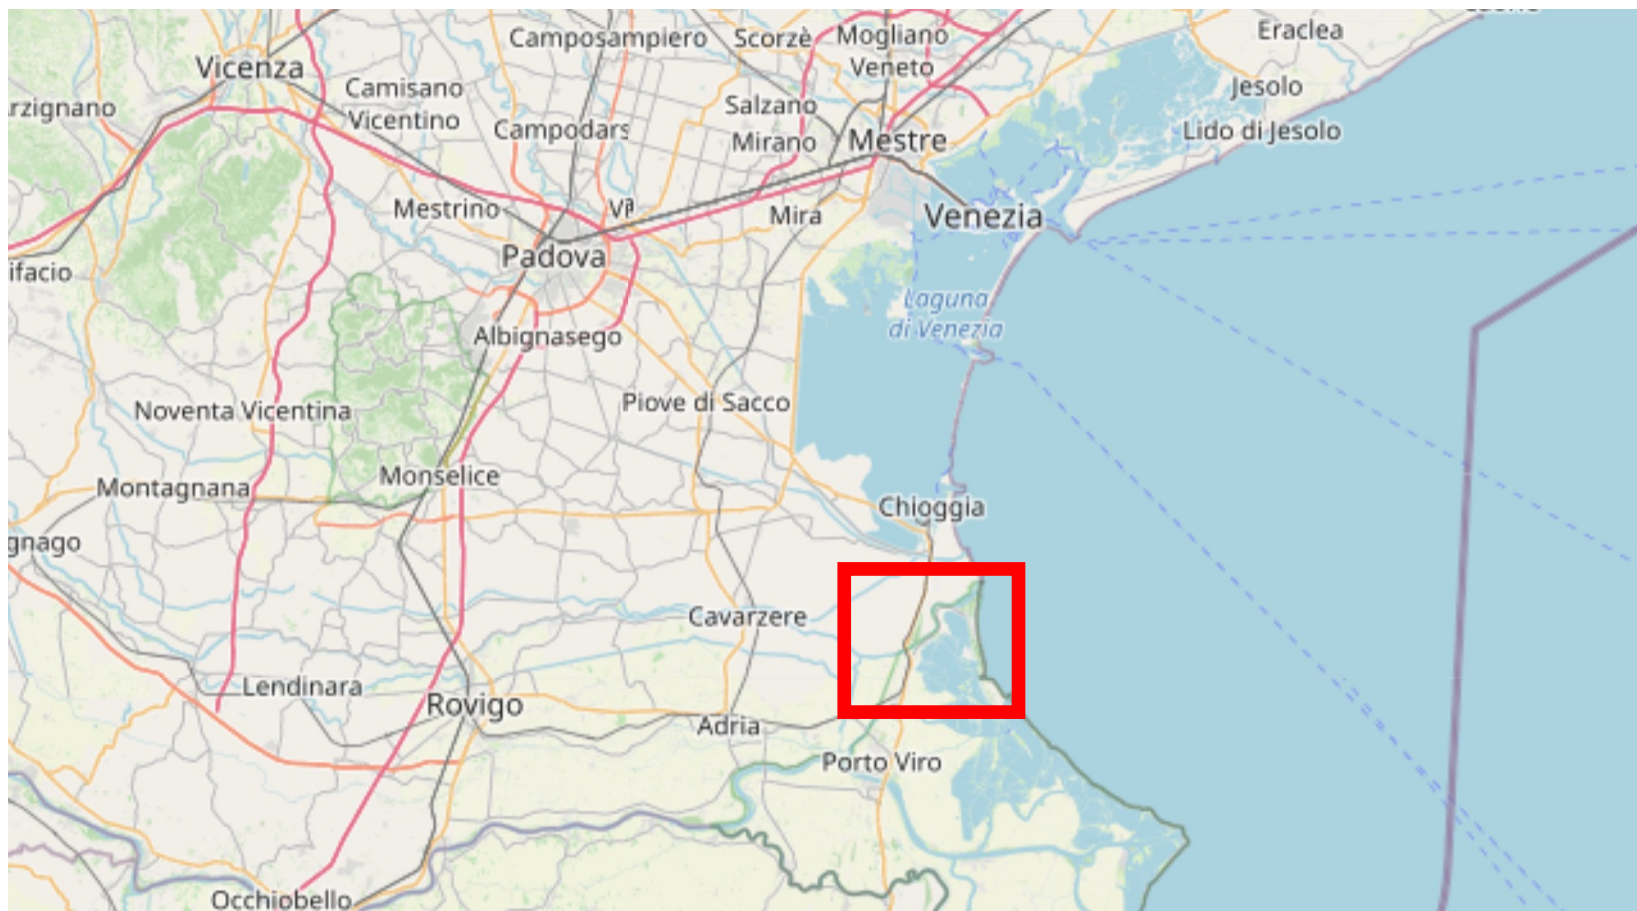

CARTA D'ITALIA ALLA SCALA DI 1:25 000

ITALY 1:25 000
FOGLIO N° 65
SHEET
QUADRANTE: II
ORIENTAMENTO: N.O. CAVANELLA D'ADIGE
ORIENTATION

PER USO MILITARE
MILITARY USE ONLY

7 6'

CAVANELLA D'ADIGE

F° 65 II N.O.

CARTA D'ITALIA ALLA SCALA DI 1:25 000

ITALY 1:25000
FOGLIO N° 65
QUADRANTE: II

ORIENTAMENTO: NO. CAVANELLA D'ADIGE

PER USO MILITARE
MILITARY USE ONLY

CAVANELLA D'ADIGE

F° 65 II N.O.

AUTOSTRADE E STRADE STATALI	
SIGLA	DENOMINAZIONE
309	S.S. N° 309* Roma.