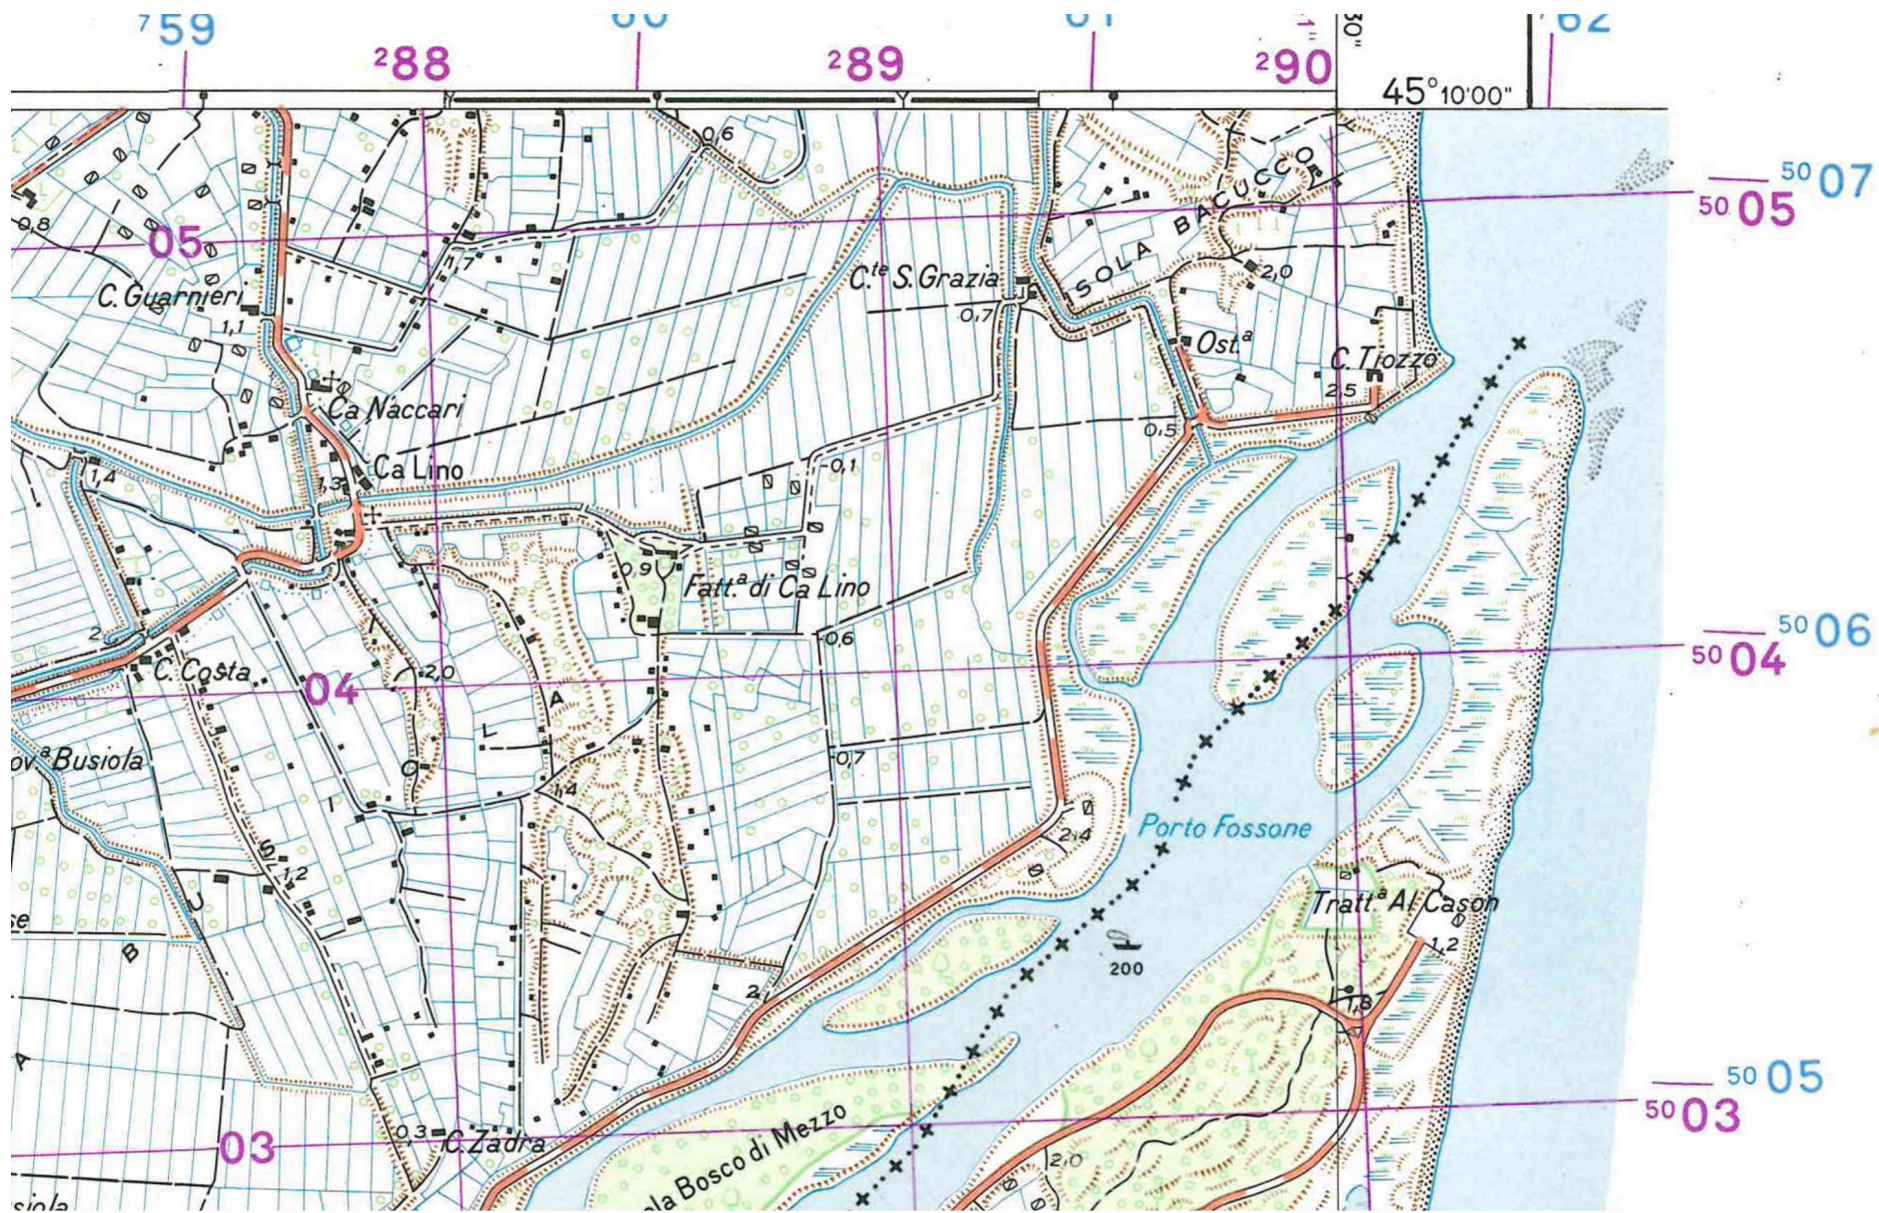

CARTA D'ITALIA ALLA SCALA DI 1:25 000

ITALY 1:25000
FOGLIO N° 65
QUADRANTE: II

ORIENTAMENTO: NO. CAVANELLA D'ADIGE

PER USO MILITARE
MILITARY USE ONLY

CAVANELLA D'ADIGE

F° 65 II N.O.

AUTOSTRADE E STRADE STATALI	
SIGLA	DENOMINAZIONE
309	S.S. N° 309* Roma.