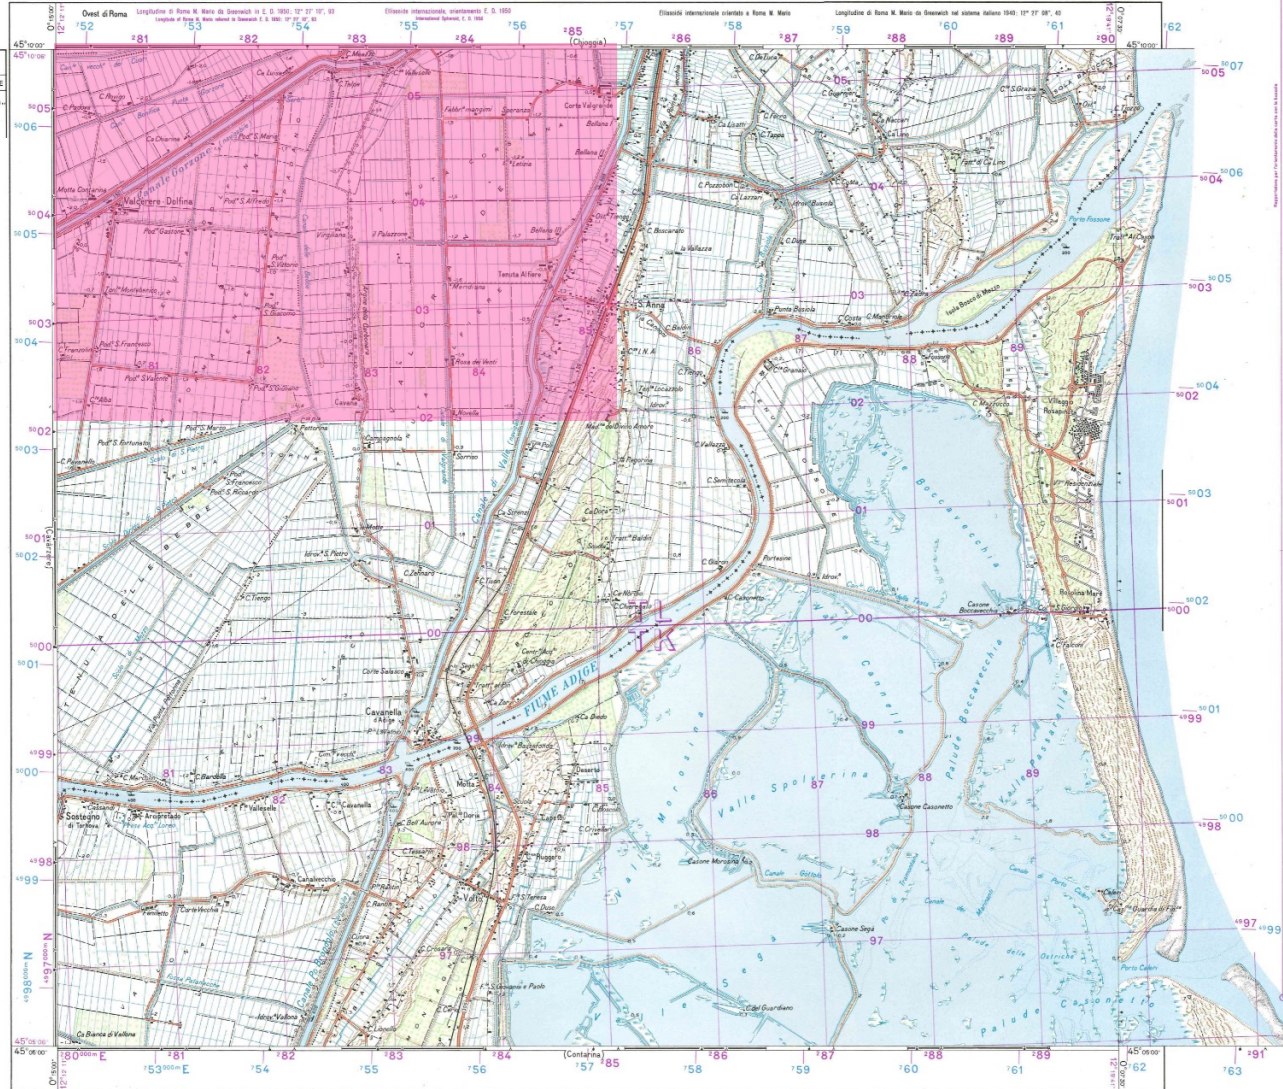

CARTA D'ITALIA ALLA SCALA DI 1:25 000

ITALY 1:25000
FOGLIO N° 65
QUADRANTE: II

ORIENTAMENTO: NO. CAVANELLA D'ADIGE

PER USO MILITARE
MILITARY USE ONLY

CAVANELLA D'ADIGE

F° 65 II N.O.

AUTOSTRADE E STRADE STATALI	
SIGLA	DENOMINAZIONE
309	S.S. N° 309* Roma.

Scala 1:25000 (1cm = 250m)