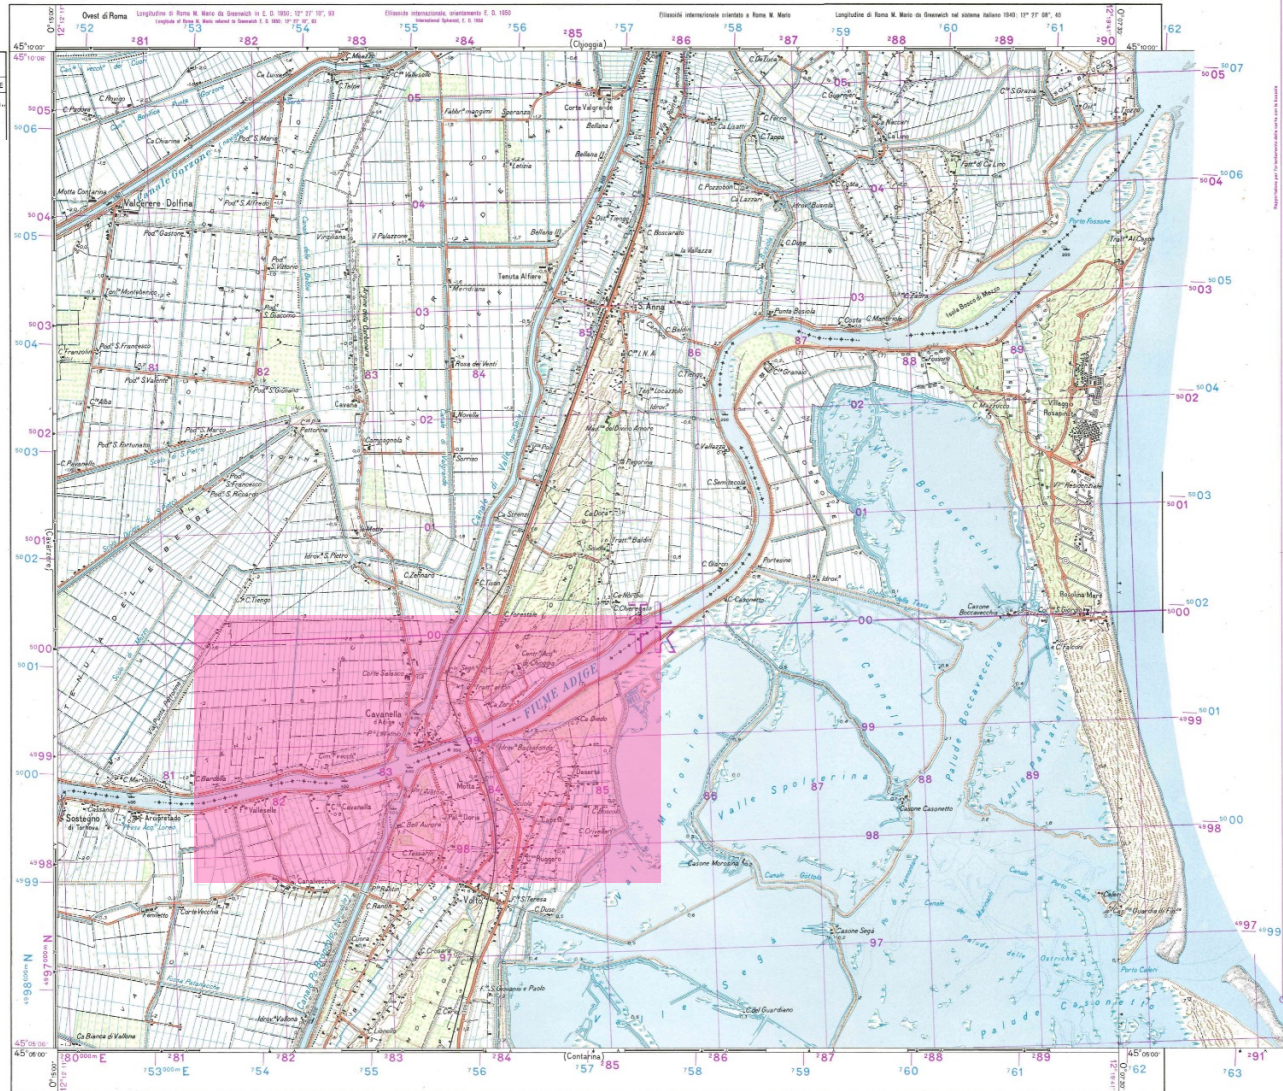

CARTA D'ITALIA ALLA SCALA DI 1:25 000

PER USO MILITARE
MILITARY USE ONLY

CAVANELLA D'ADIGE

F° 65 II N.O.

AUTOSTRADE E STRADE STATALI	
SIGLA	DENOMINAZIONE
309	S.S. N° 309* Roma.