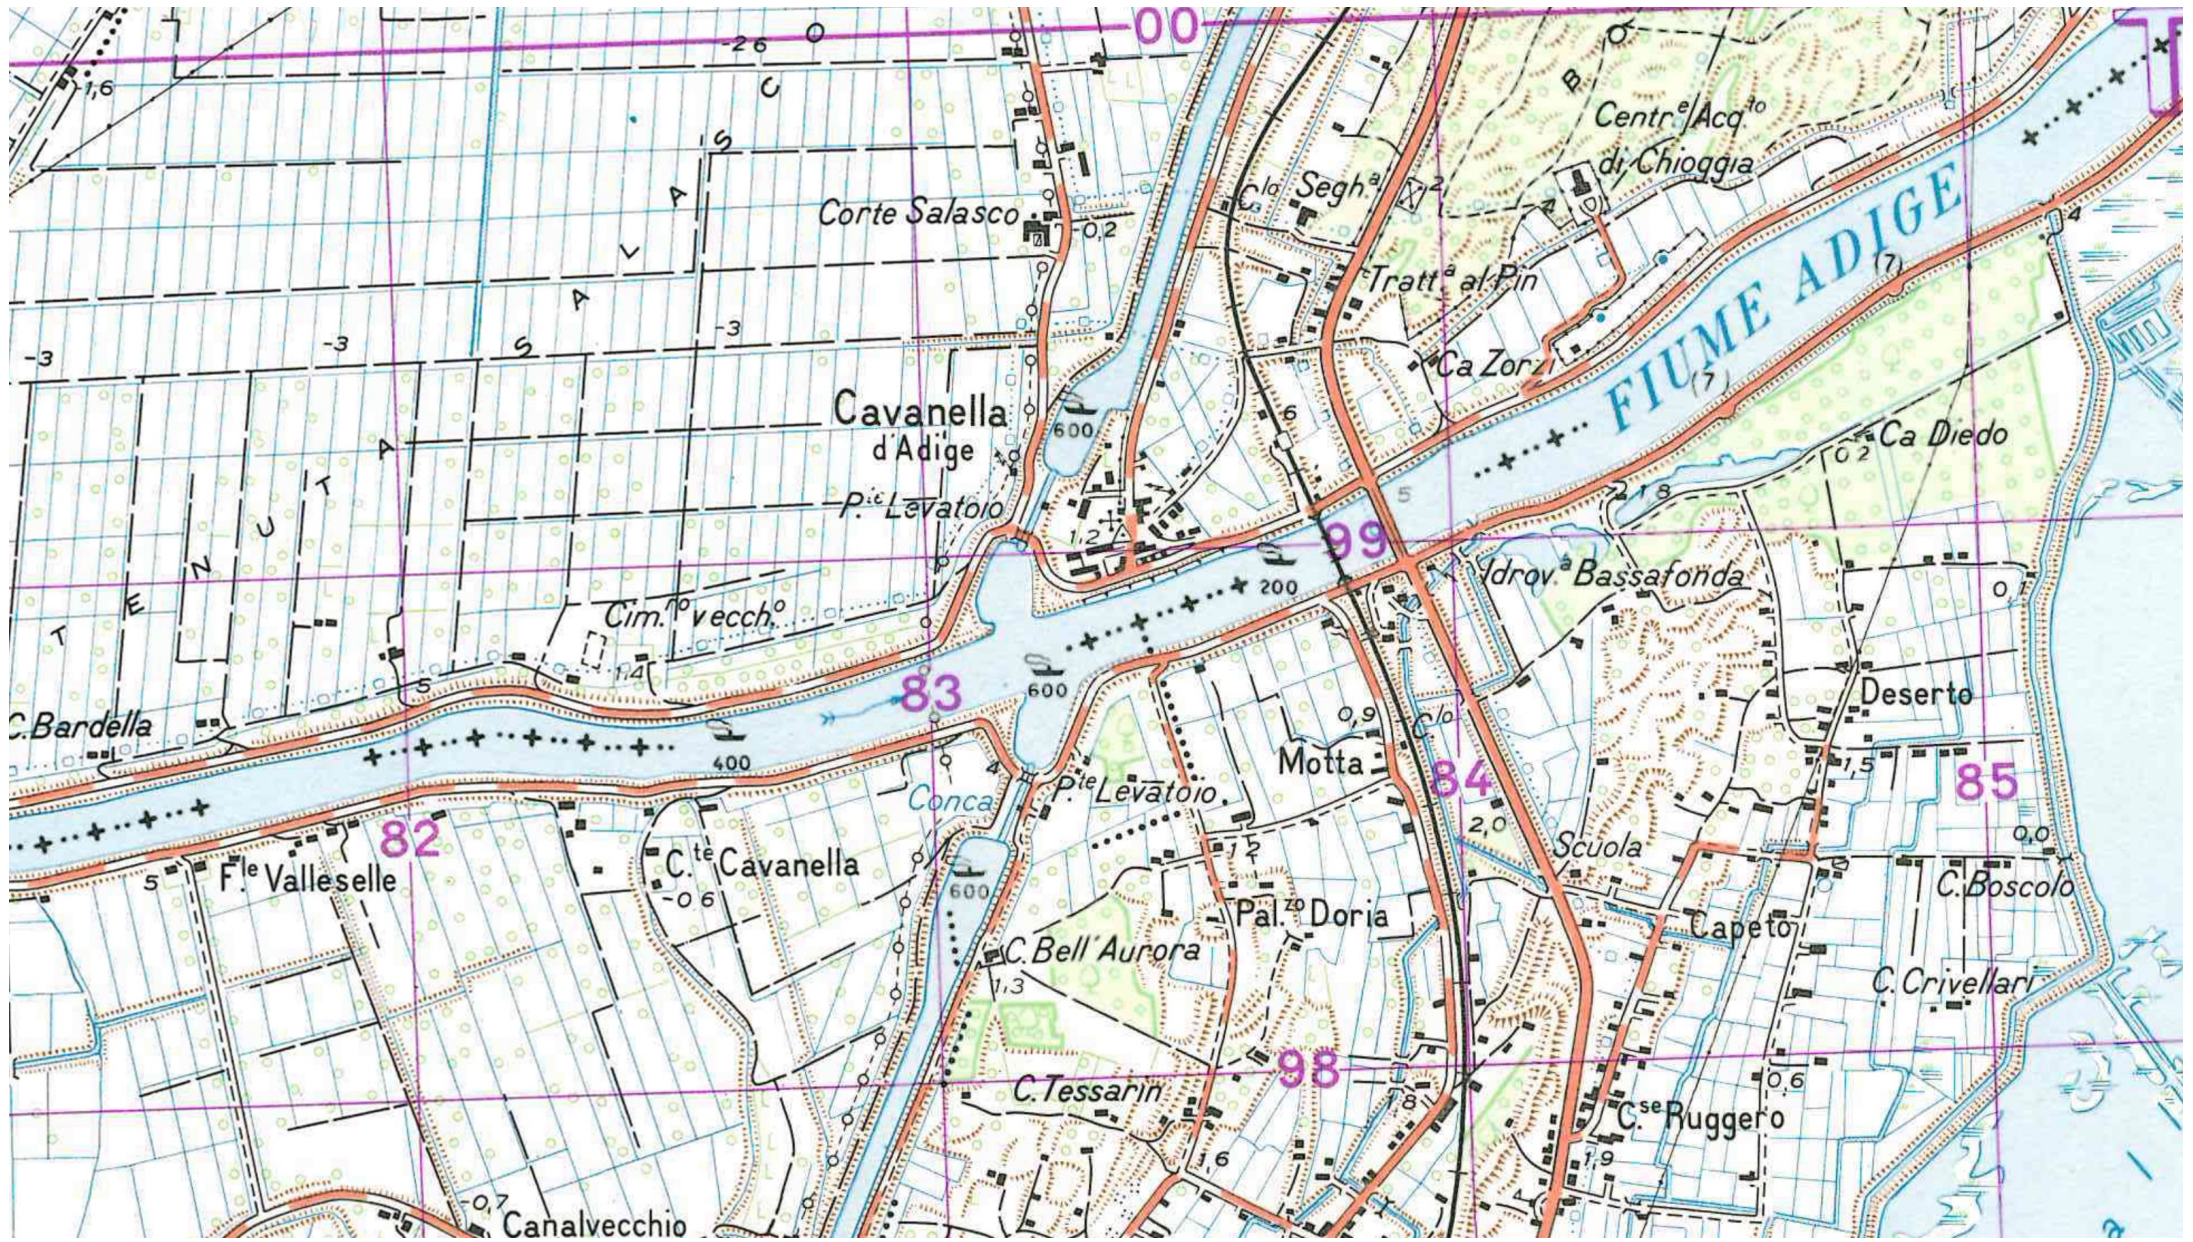

CARTA D'ITALIA ALLA SCALA DI 1:25 000

ITALY 1:25000
FOGLIO N° 65
QUADRANTE: II
ORIENTAMENTO: NO. CAVANELLA D'ADIGE
ORIENTATION

PER USO MILITARE
MILITARY USE ONLY

CAVANELLA D'ADIGE

F° 65 II N.O.

AUTOSTRADE E STRADE STATALI	
SIGLA	DENOMINAZIONE
309	S.S. N° 309* Roma.

CARTA D'ITALIA ALLA SCALA DI 1:25 000

ITALY 1:25000
FOGLIO N° 65
QUADRANTE: II
ORIENTAMENTO: NO. CAVANELLA D'ADIGE

PER USO MILITARE
MILITARY USE ONLY

CAVANELLA D'ADIGE

F° 65 II N.O.

AUTOSTRADE E STRADE STATALI	
SIGLA	DENOMINAZIONE
309	S.S. N° 309* Roma.