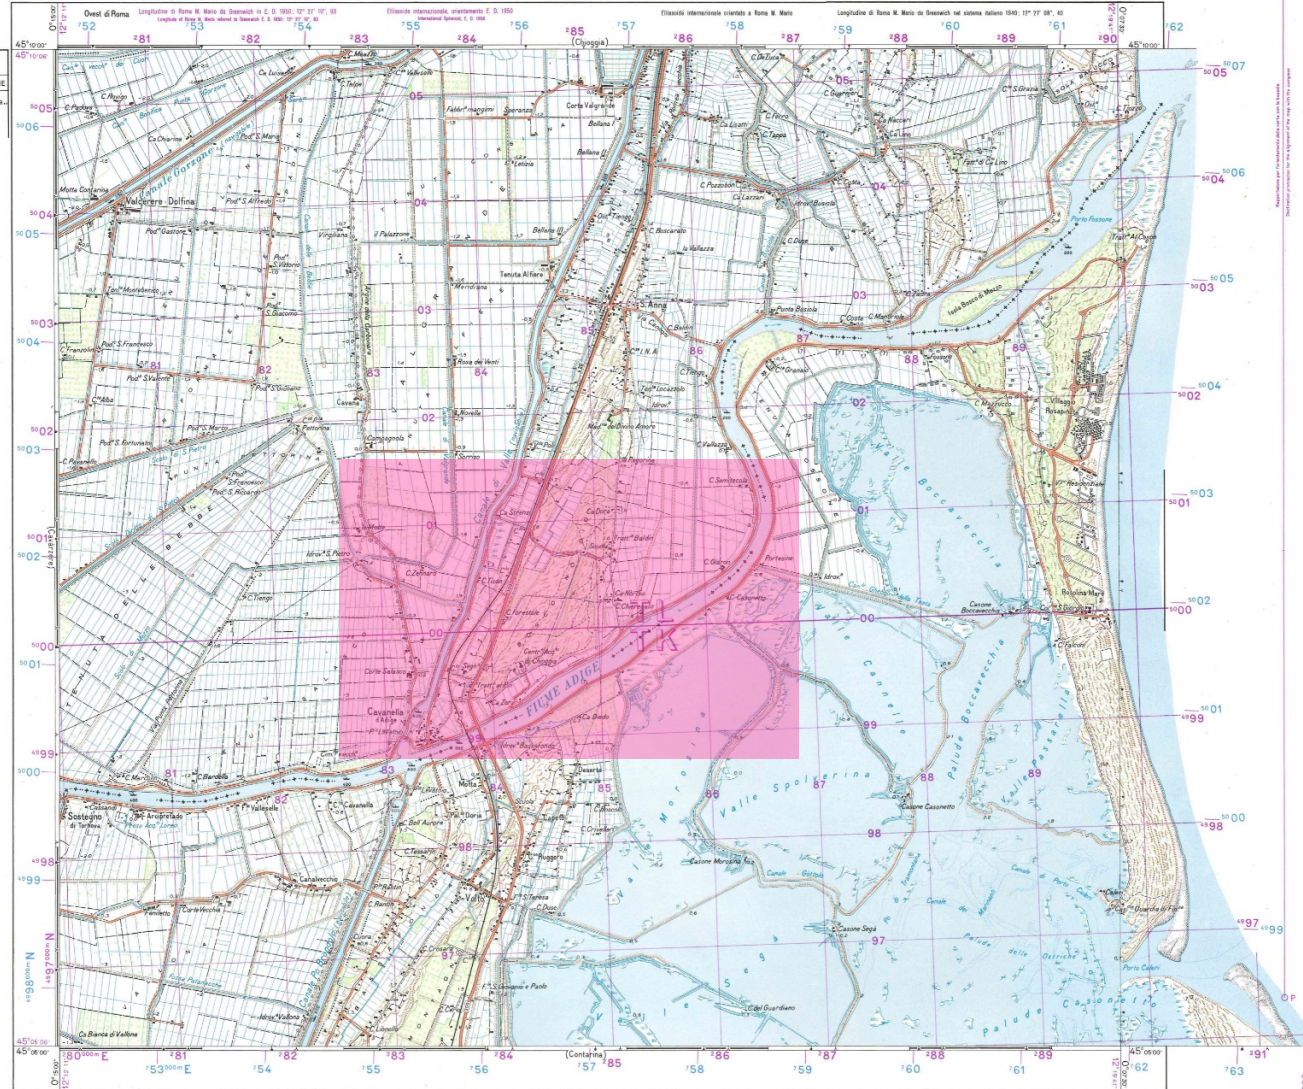

CARTA D'ITALIA ALLA SCALA DI 1:25 000

ITALY 1:25000
FOGLIO N° 65
QUADRANTE: II
ORIENTAMENTO: NO. CAVANELLA D'ADIGE

PER USO MILITARE
MILITARY USE ONLY

CAVANELLA D'ADIGE

F° 65 II N.O.

AUTOSTRADE E STRADE STATALI	
SIGLA	DENOMINAZIONE
309	S.S. N° 309* Roma.

Scala 1:25000 (1 cm = 250 m)