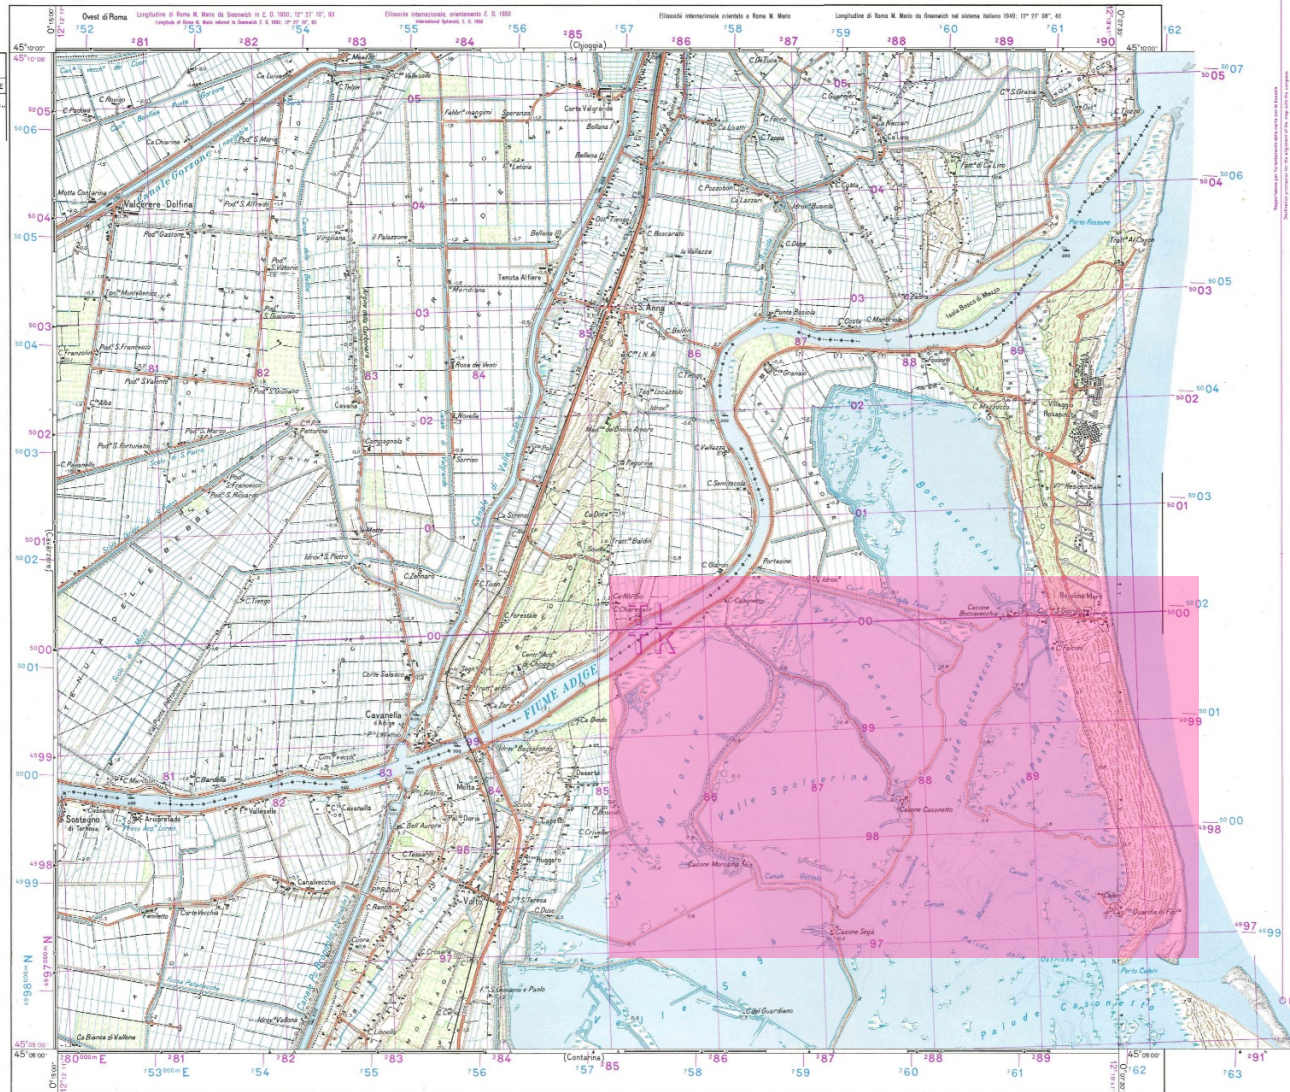

CARTA D'ITALIA ALLA SCALA DI 1:25 000

ITALY 1:25000
FOGLIO N° 65
QUADRANTE: II
ORIENTAMENTO: NO. CAVANELLA D'ADIGE

PER USO MILITARE
MILITARY USE ONLY

CAVANELLA D'ADIGE

F° 65 II N.O.

AUTOSTRADE E STRADE STATALI	
SIGLA	DENOMINAZIONE
309	S.S. N° 309* Roma.

Scala 1:25000 (1 cm = 250 m)