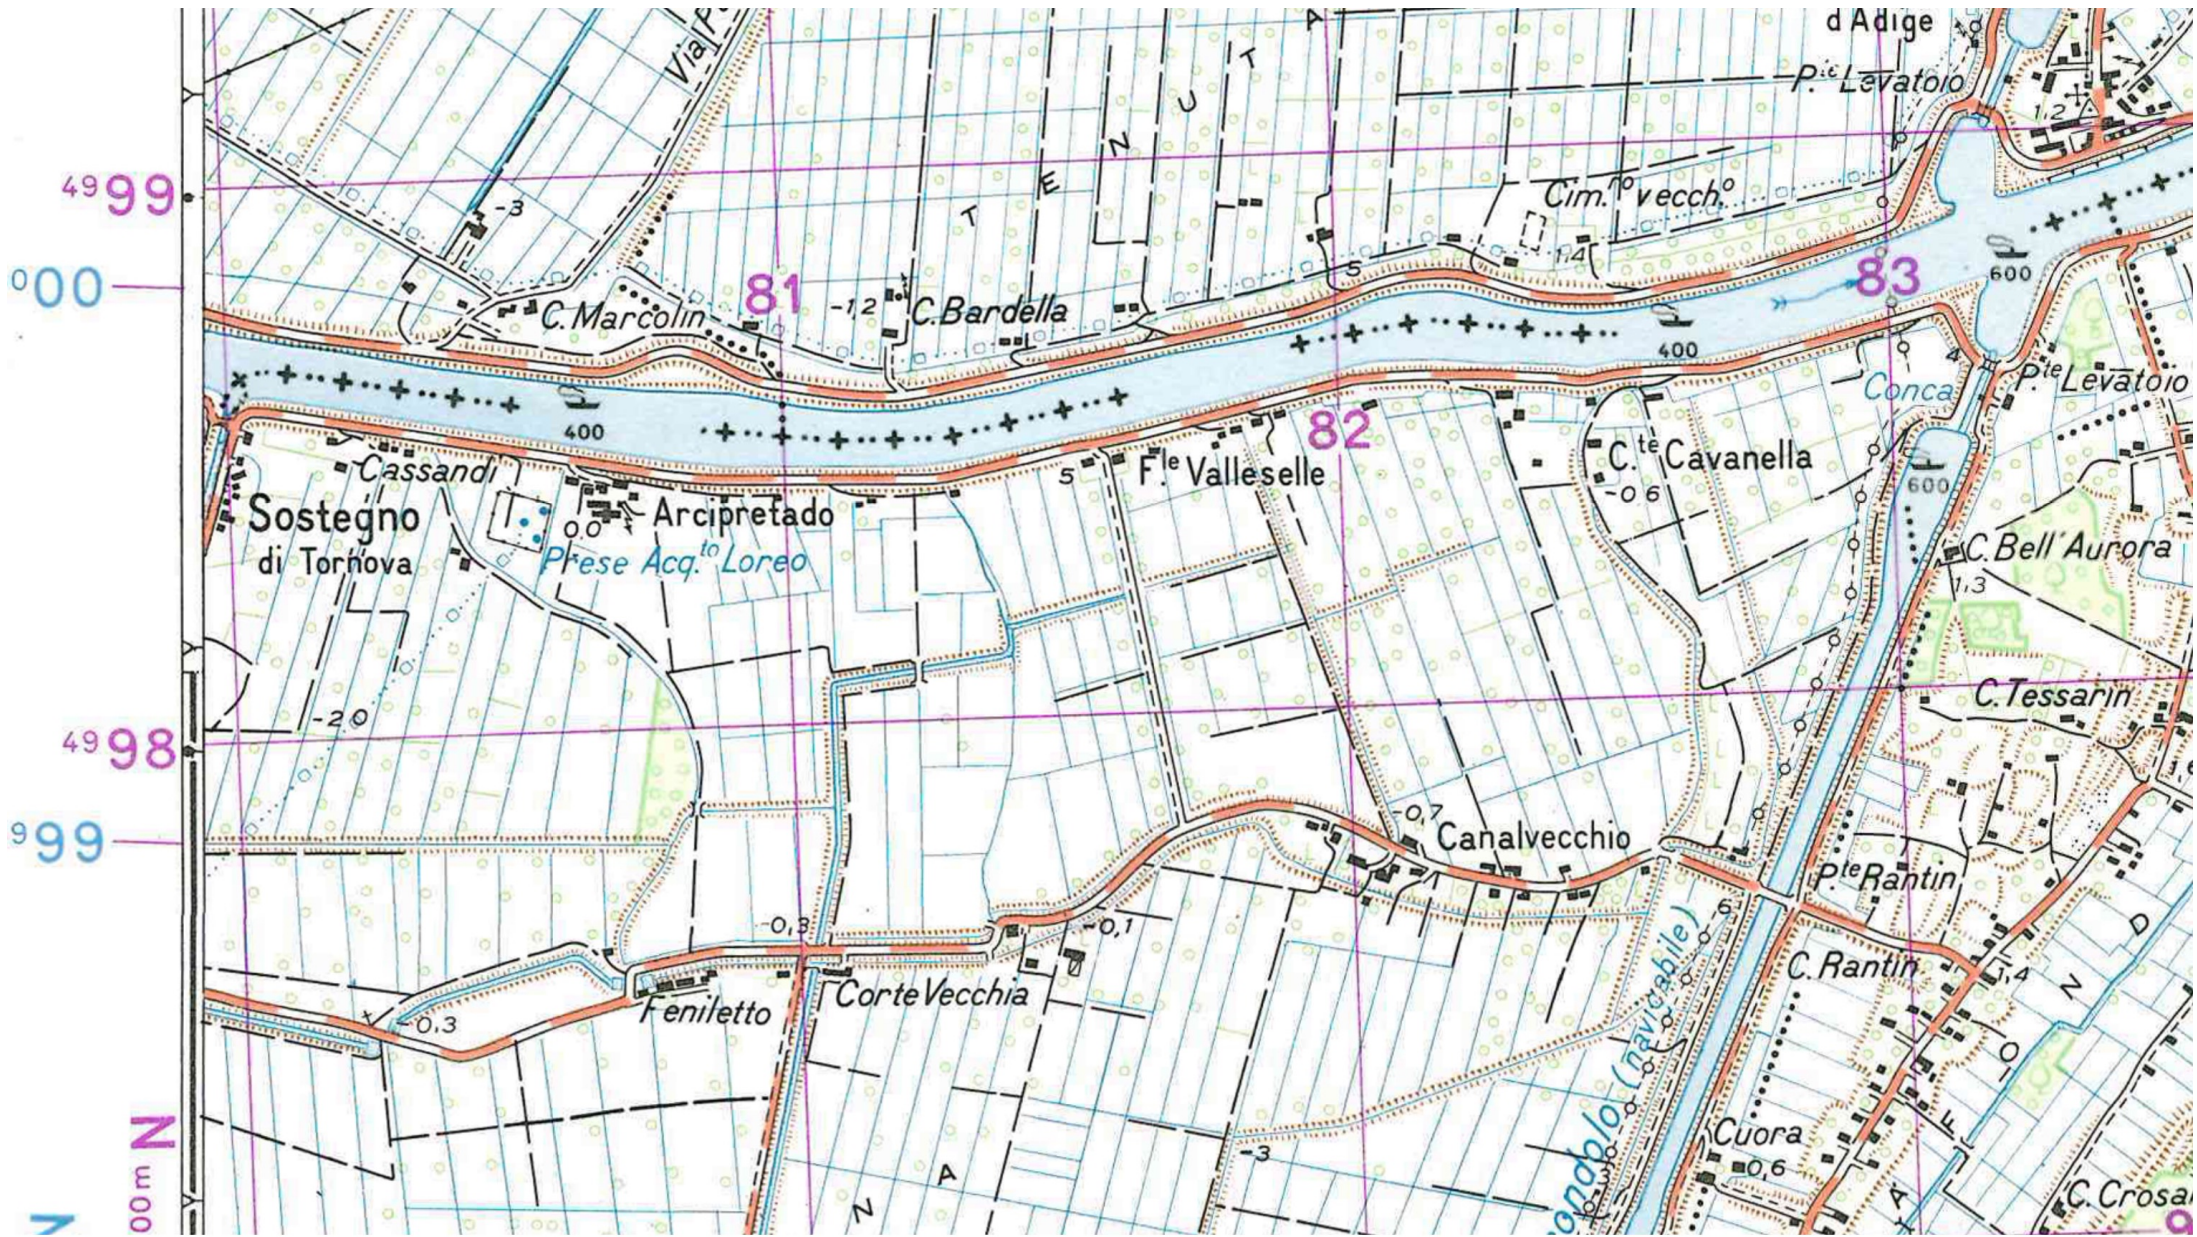

CARTA D'ITALIA ALLA SCALA DI 1:25 000

ITALY 1:25000
FOGLIO N° 65
QUADRANTE: II

ORIENTAMENTO: NO. CAVANELLA D'ADIGE

PER USO MILITARE
MILITARY USE ONLY

CAVANELLA D'ADIGE

F° 65 II N.O.

AUTOSTRADE E STRADE STATALI	
SIGLA	DENOMINAZIONE
309	S.S. N° 309* Roma.

CARTA D'ITALIA ALLA SCALA DI 1:25 000

ITALY 1:25000
FOGLIO N° 65
QUADRANTE: II
ORIENTAMENTO: NO. CAVANELLA D'ADIGE
ORIENTATION

PER USO MILITARE
MILITARY USE ONLY

CAVANELLA D'ADIGE

F° 65 II N.O.

AUTOSTRADE E STRADE STATALI	
SIGLA	DENOMINAZIONE
309	S.S. N° 309* Roma.