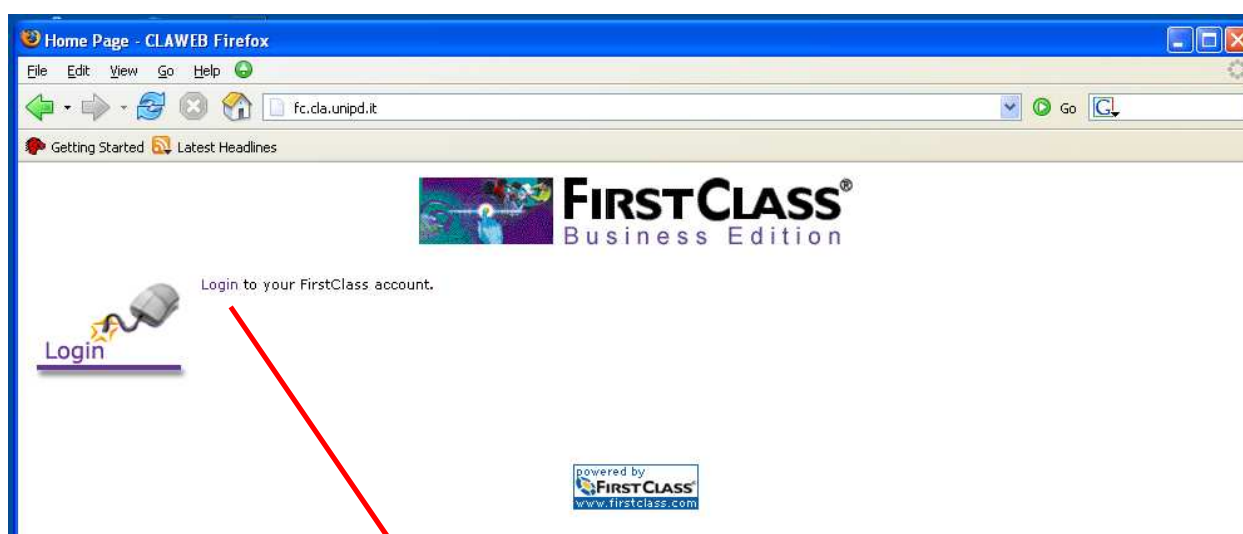

**Se non riesci ad installare First Class da casa...don't panic! Puoi comunque lavorare da casa, utilizzando Internet!**

**Sulla barra di navigazione digita semplicemente:**

**fc.cla.unipd.it**

A 'FirstClass Login' dialog box. It has a title bar with the FirstClass logo and the text 'FirstClass Login'. Below the title bar, it says 'Server: FCCLA'. There are two input fields: 'User ID:' and 'Password:'. At the bottom right, there are two buttons: 'Login' and 'Home'.

**Puoi accedere come al solito, inserendo il tuo User ID e la tua Password.**

**L'interfaccia è diversa ma il contenuto è lo stesso!**