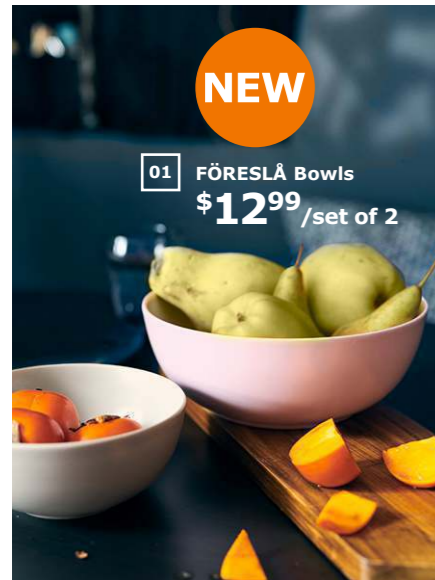

01 BRÄTHULT Sleeper sectional, 3-seat  
\$429

05

02

03

**NEW**

04 VIDEBÄK Rug, flatwoven  
\$149/ea

**NEW**

01 FÖRESLÅ Bowls  
\$12<sup>99</sup>/set of 2