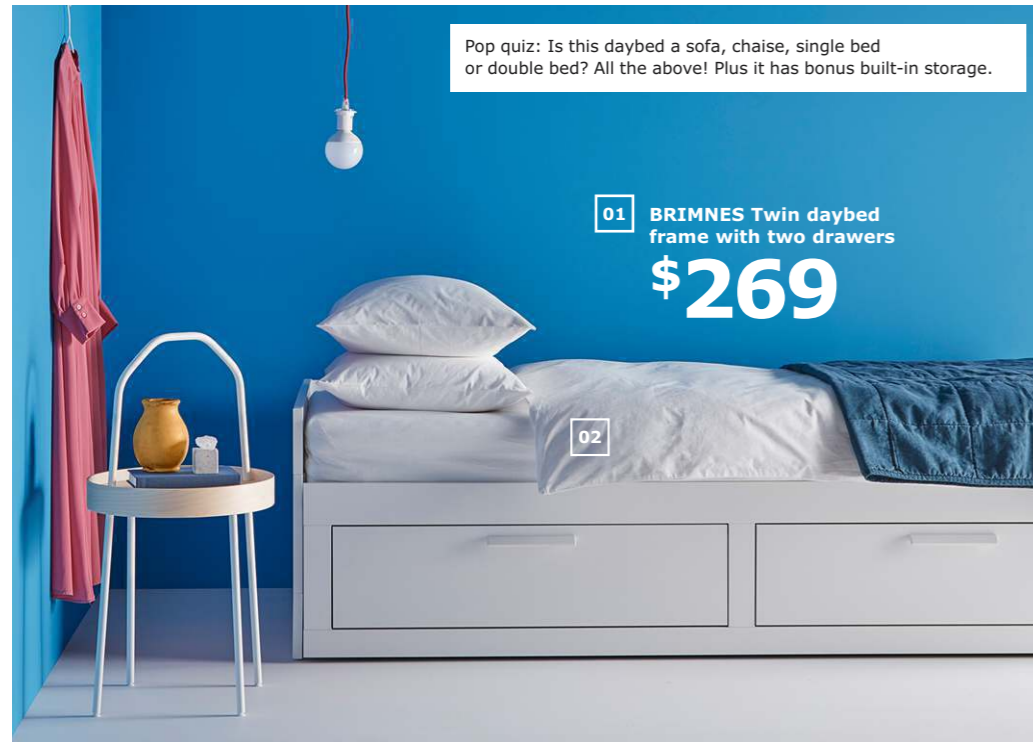

**NEW**  
05 ÖSTERLO  
Table lamp  
**\$14<sup>99</sup>\***

06 GJÖRA  
Queen bed frame  
**\$329**

08 VÅRELD Bedspread  
**\$34<sup>99</sup>**

07