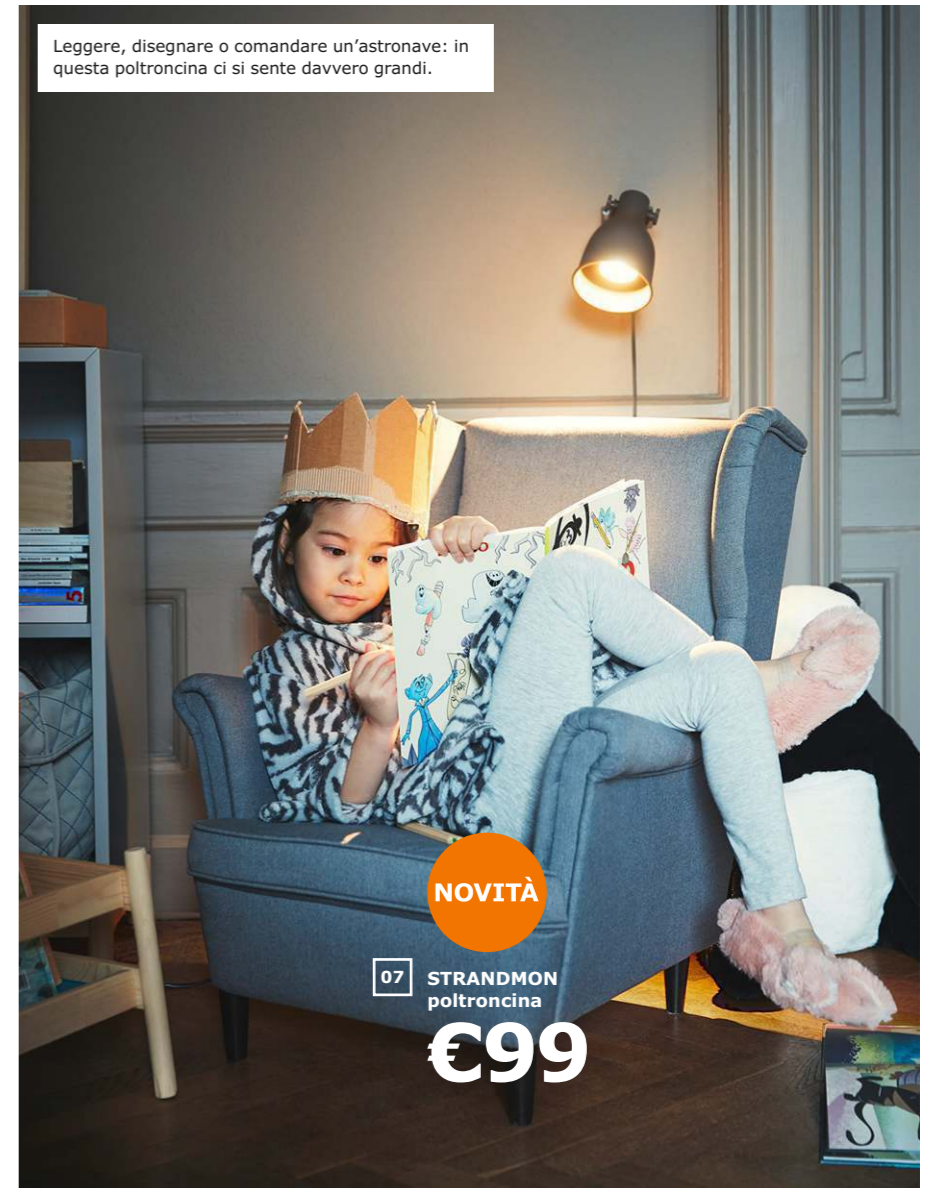

Leggere, disegnare o comandare un'astronave: in questa poltroncina ci si sente davvero grandi.

NOVITÀ

07
STRANDMON
poltroncina

€99

1. 06 GRANBODA set 3 tavolini €59,95. I tre tavolini si possono usare separatamente o insieme, come un unico tavolino lungo, in base alle esigenze. Misure: 48×33 cm, h 46 cm; 48×37 cm, h 48 cm; 48×40 cm, h 50 cm. Acciaio rivestito a polvere. Grigio scuro, grigio chiaro, bianco 503.511.75
2. 07 **NOVITÀ** STRANDMON poltroncina €99. Adatta a bambini da 3 anni in su. Fodera: 100% poliestere. 56×62 cm, h 71 cm. Vissle grigio 703.925.42

10
anni di
GARANZIA

La serie di divani
VALLENTUNA
è garantita 10 anni.
Scopri di più a p. 283.