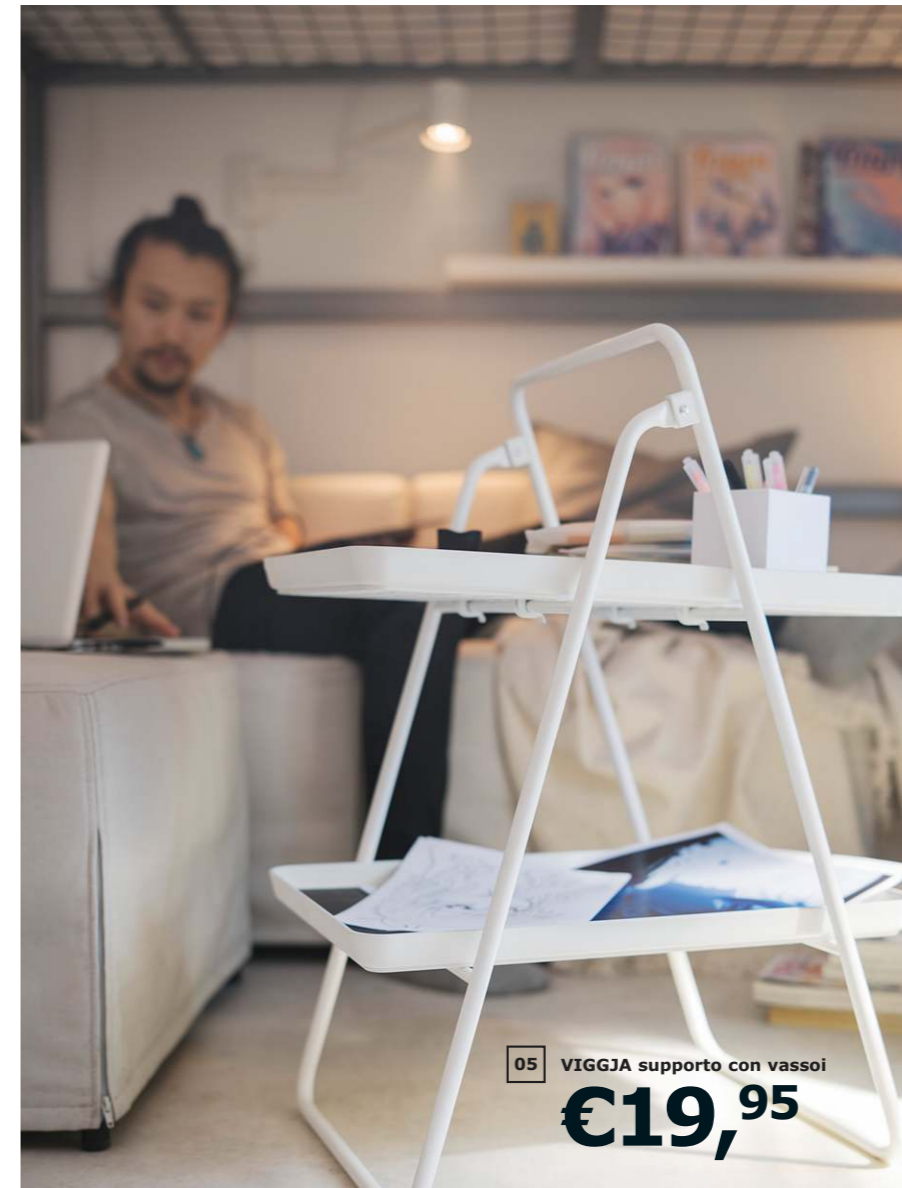

05 VIGGJA supporto con vassoi
€19,95