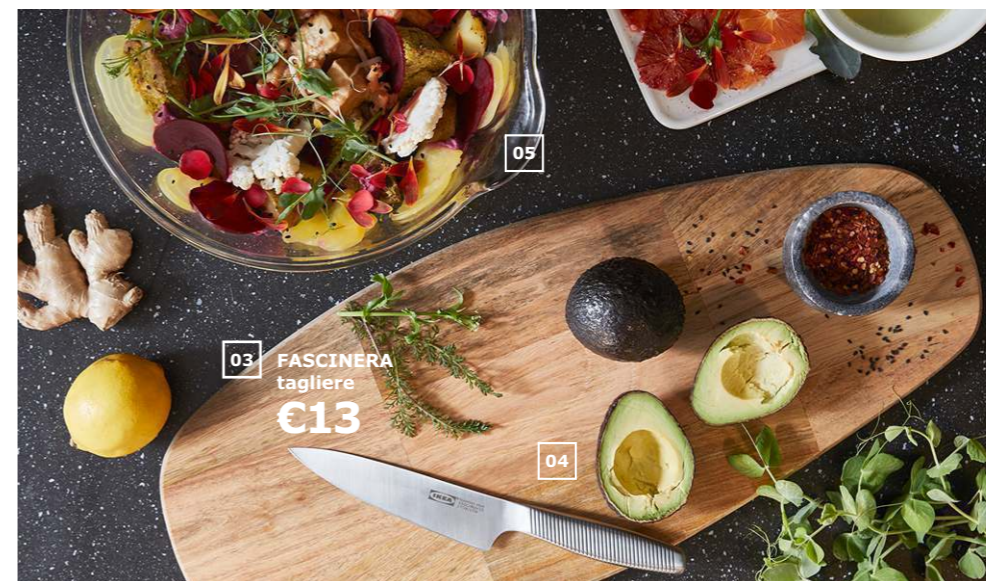

03 FASCINERA tagliere
€13

04

05

06 HÖGMODIG caffettiera
€19,95

07

I fondi di caffè sono un eccellente fertilizzante per le tue piante e un filtro riutilizzabile non finisce mai nella spazzatura. Ecco servita una tazza di caffè a zero sprechi.