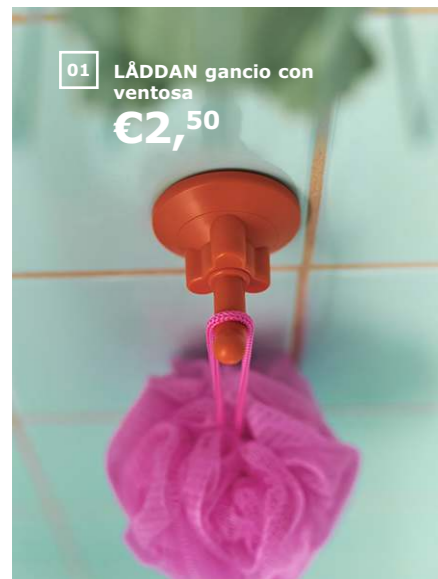

01 LÄDDAN gancio con ventosa
€2,50