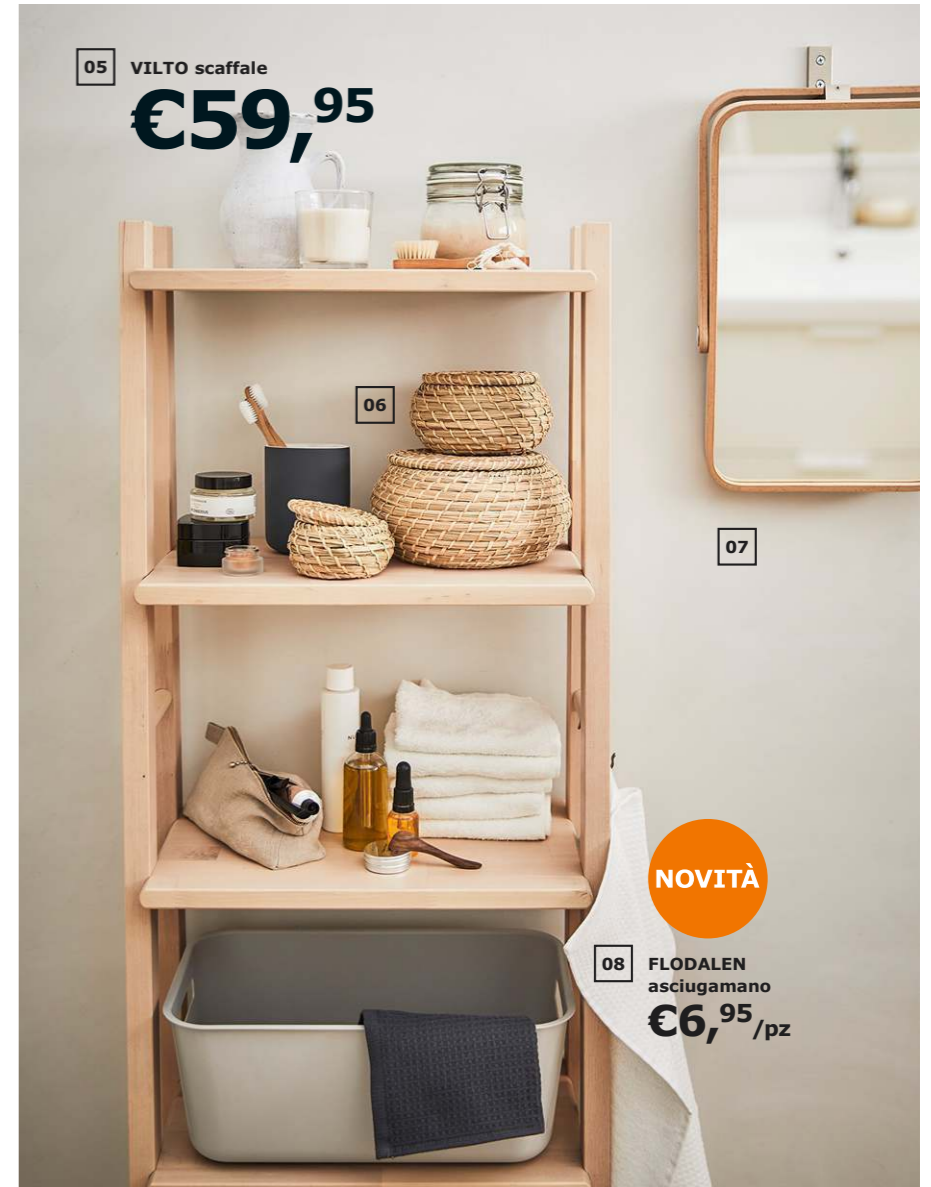

01 GODMORGON
specchio
€14

02

03 GODMORGON/ODENSVIK
mobile 2 cassetti con lavabo
€165

04 BROGRUND set
doccia/miscelatore
termostatico
€189

09 VILTO sgabello
con contenitore
€29,95

05 VILTO scaffale
€59,95

06

07

NOVITÀ

08 FLODALEN
asciugamano
€6,95/pz

- 01 GODMORGON specchio €14. Vetro a specchio. 60x96 cm. 301.491.32
 02 EKOLN dispenser per sapone €5,50. Gres. H 18 cm. Capacità 300 ml. 602.915.10
 03 GODMORGON/ODENSVIK mobile 2 cassetti con lavabo €165. Il miscelatore è venduto a parte. Superficie in lamina. Lavabo in ceramica. 63x49 cm, h 64 cm. 890.234.99
 04 BROGRUND set doccia/miscelatore termostatico €189. Il soffione e la doccetta sono dotati di una guarnizione che permette di risparmiare