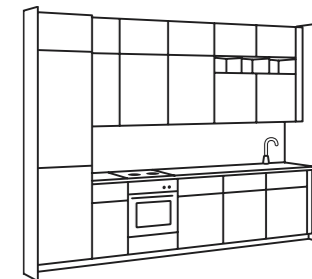

01 **METHOD/ASKERSUND/VEDDINGE** cucina componibile senza elettrodomestici

€1.564

Per gli elettrodomestici aggiungi:

€1.865

Prezzo completo con 5 elettrodomestici inclusi come nella composizione:

€3.429

Mobili **METHOD** in melamina bianca. Ante **ASKERSUND** in melamina effetto frassino chiaro, ante e frontali cassetto **VEDDINGE** laccato bianco. Cassetti a estrazione totale **MAXIMERA** in acciaio rivestito a polvere e base in melamina, con ammortizzatore integrato.

Mobili a giorno **TUTEMO** in lamina effetto frassino. Qui con piano di lavoro **SÅLJAN** in laminato effetto pietra bianca e maniglie in pelle conciata e acciaio inossidabile **ÖSTERNÅS**.

02 **NOVITÀ** **ENTYDIG** ciotola €7,95/pz. Ø 30 cm. 303.752.81

03 **NOVITÀ** **MELHOLT** tappeto, tessitura piatta €59,95. Trama: 97% iuta e 3% lana. Ordito: 100% iuta. 133x195 cm. 404.080.21

04 **APTITLIG** ceppo per carni €17. La scanalatura raccoglie il succo della carne e della frutta che tagli, evitando che si rovesci sul piano di lavoro. Bambù. 45x36 cm. 002.334.29

05 **SLUTEN** tovaglietta all'americana €2,50. Foglie di palma e poliestere. Ø 37 cm. 303.428.70

→ Se hai bisogno di aiuto, al trasporto e montaggio possiamo pensarci noi. Scopri di più a p. 281.