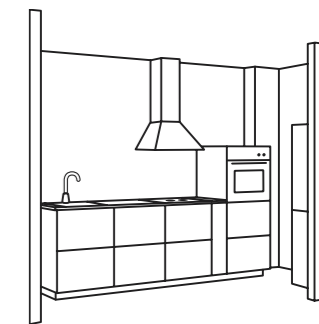

01 METOD/KUNGSBACKA cucina componibile senza elettrodomestici

€1.222

Per gli elettrodomestici aggiungi:

€1.335

Prezzo completo con 5 elettrodomestici inclusi come nella composizione:

€2.557

Mobili METOD in melamina bianca con frontali cassetto KUNGSBACKA, struttura in legno riciclato e rivestimento in plastica ottenuto da bottiglie PET riciclate. MAXIMERA cassetti a estrazione totale, in acciaio rivestito a polvere e melamina, con chiusura ammortizzata. BORGHAMN maniglie in acciaio rivestito a polvere nero e SÅLJAN piano di lavoro in laminato nero effetto minerale.

02 BEKVÅM scaletta a 3 gradini €19,95.

Faggio massiccio. Disponibile anche nero. H 63 cm. 901.904.11

03 FASCINERA tagliere €13. Mango massiccio. 52x22 h 1,8 cm. 603.934.86

04 IKEA 365+ coltello da cucina €14,95. Acciaio inossidabile al molibdeno/vanadio. Lama: 16 cm. 702.835.24

05 VARDAGEN ciotola €4,95. Vetro. Ø 26 cm. 702.892.48

06 HÖGMODIG caffettiera con filtro €19,95. 0,6 l. 903.589.62

07 PÅTÅR caffè filtro, tostatura forte €4,50/500 g. Biologico. Certificato UTZ. 100% Arabica. 103.242.40

08 VARDAGEN grembiule €7,95. cotone e 20% lino. Lung. 92 cm. 502.926.28

Anche la cucina è frutto di una scelta sostenibile.

→ Per realizzare la casa dei tuoi sogni ti offriamo diverse formule di finanziamento. Scopri di più a p. 282.