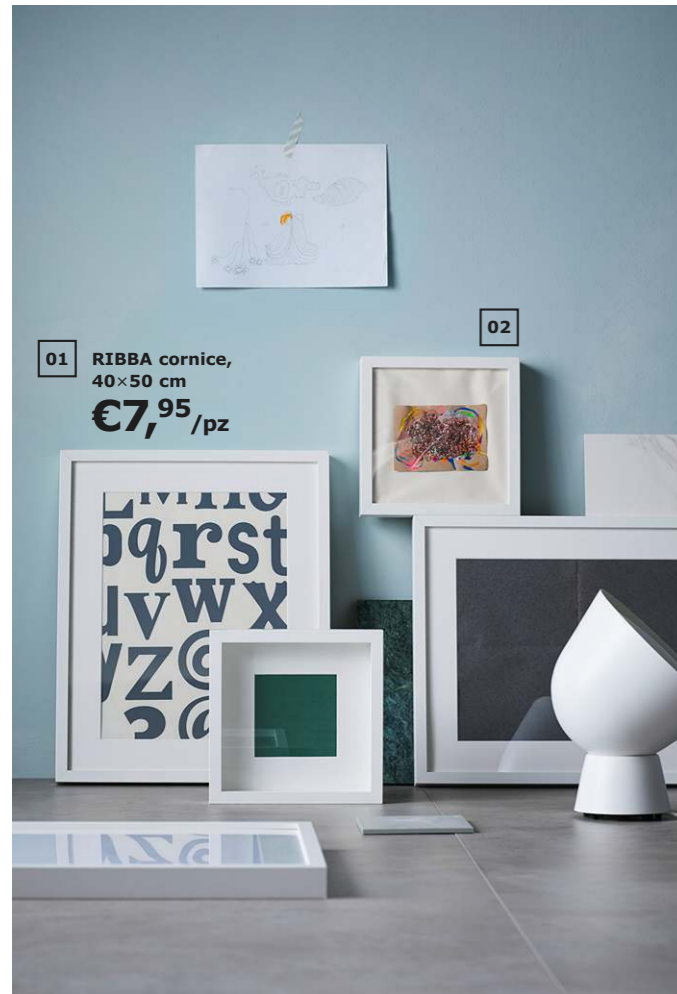

01 RIBBA cornice,
40×50 cm
€7,95/pz

02