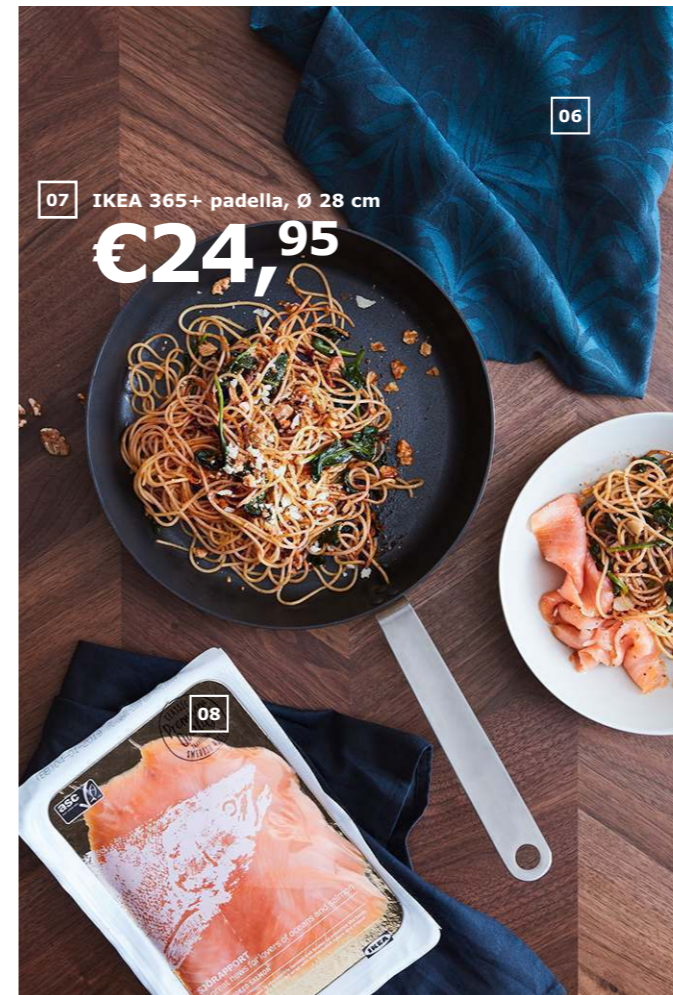

Il segreto in cucina? Avere tutto a portata di mano.

03 VILDKAPRIFOL guanto da forno
€4,95/pz

NOVITÀ

04 KUNGSFORS contenitore
€7,50

07 IKEA 365+ padella, Ø 28 cm
€24,95

06

09 GRUNDVATTNET colapasta
€3,95

10 VARIERA contenitore con manico
€14,95