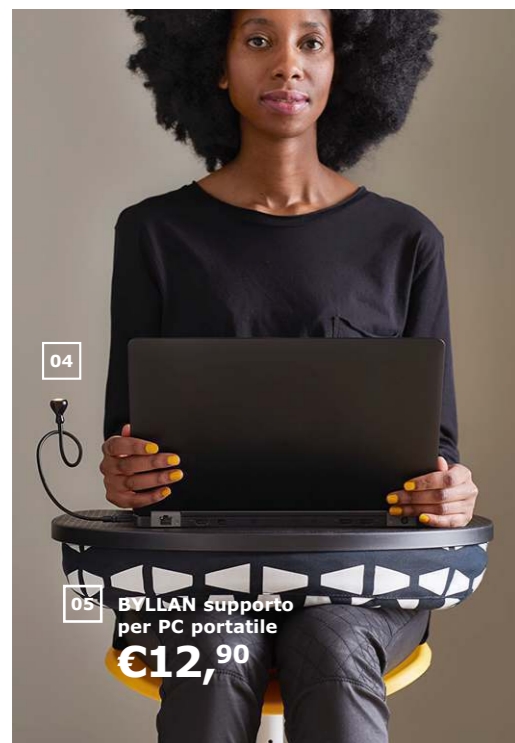

02 ADILS gamba €3/pz. Acciaio rivestito a polvere. H 70 cm. Disponibile in diversi colori. Beige 803.537.43 Nero 702.179.73

03 MOLTE sedia per scrivania €14,95. Regolabile a 5 differenti livelli di altezza. Seduta in plastica e struttura in acciaio rivestito a polvere. Sedile 39x36 cm, h 38-51 cm. 503.085.87