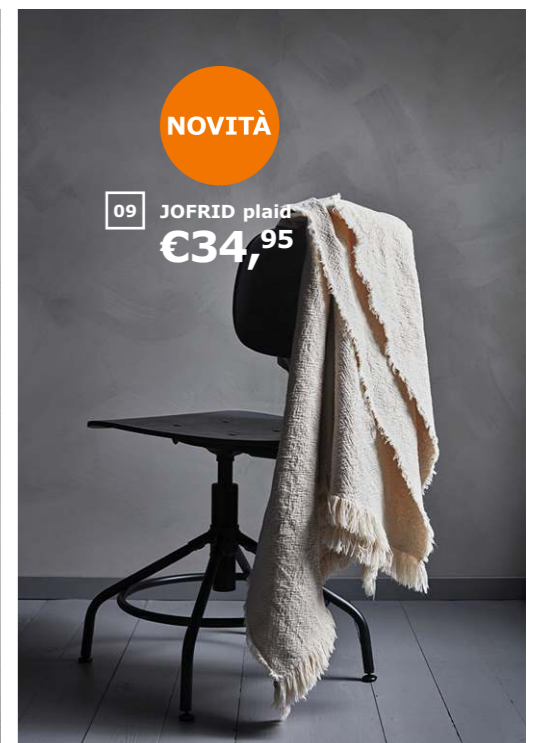

NOVITÀ
09 JOFRID plaid
€34,95