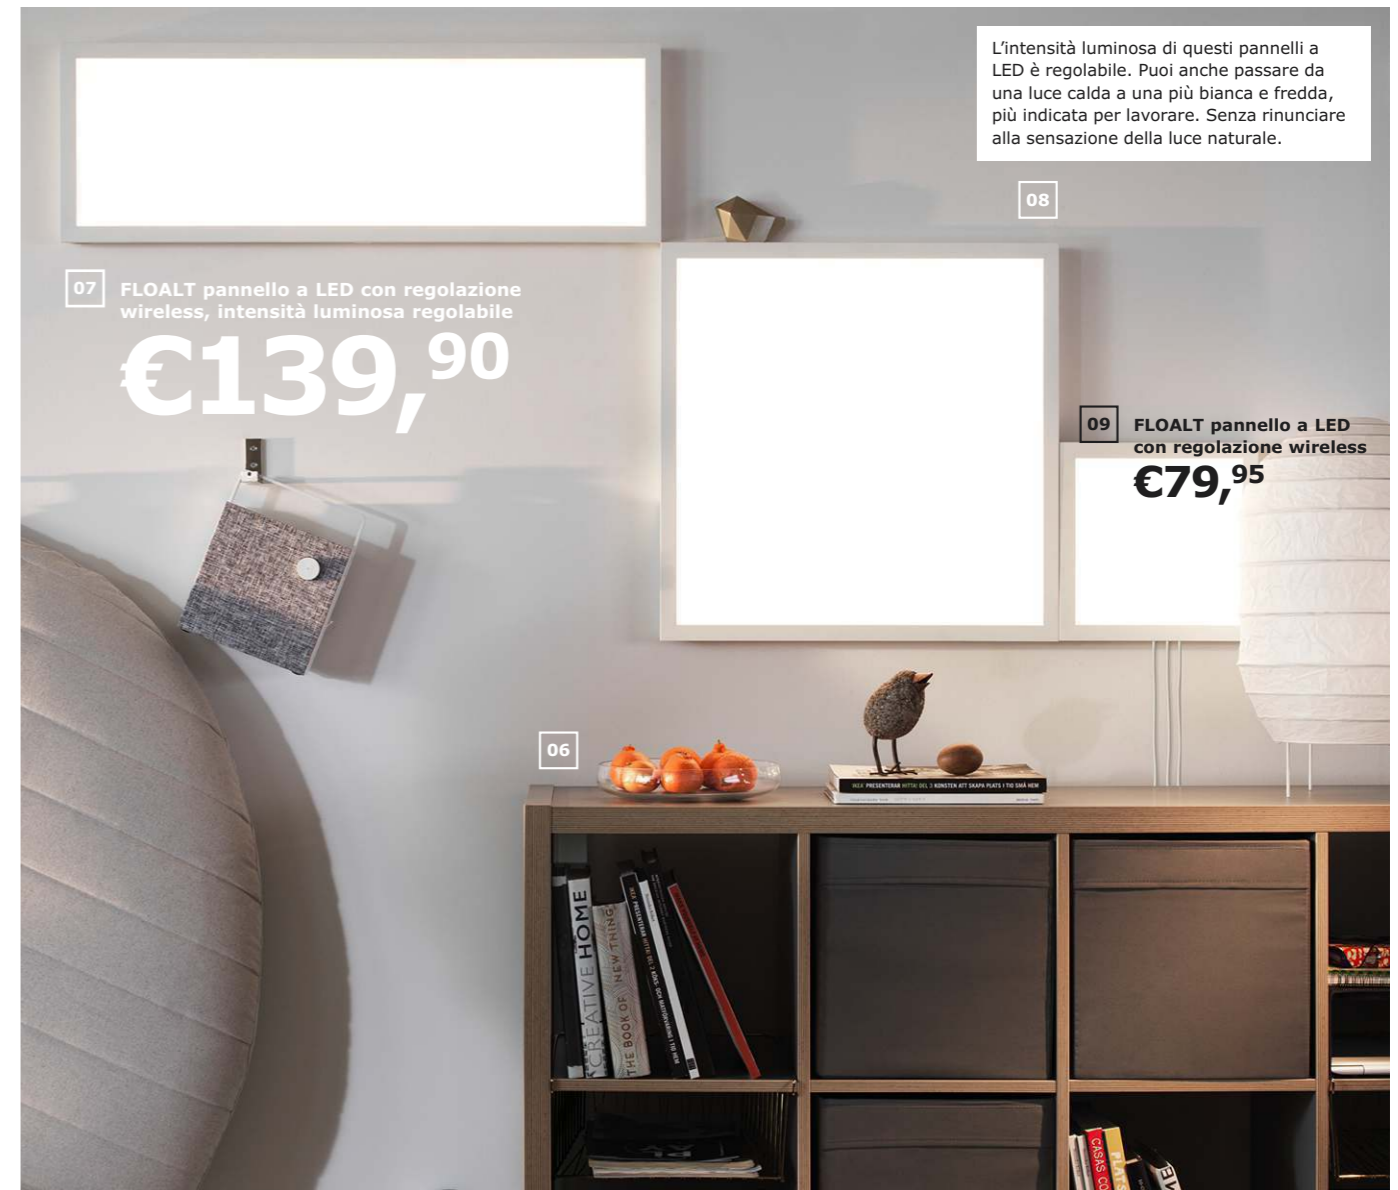

07 FLOALT pannello a LED con regolazione wireless, intensità luminosa regolabile

€139,90

08

09 FLOALT pannello a LED con regolazione wireless
€79,95

06

Flessibilità significa anche accendere le luci senza doversi alzare dal divano. O dare vita alla tua casa quando non ci sei. Con l'illuminazione smart tutto è possibile, senza dover scomodare il genio della lampada.

→ Se una volta a casa l'effetto non è quello che ti eri immaginato, hai 365 giorni per ripensarci. Scopri di più a p. 282.