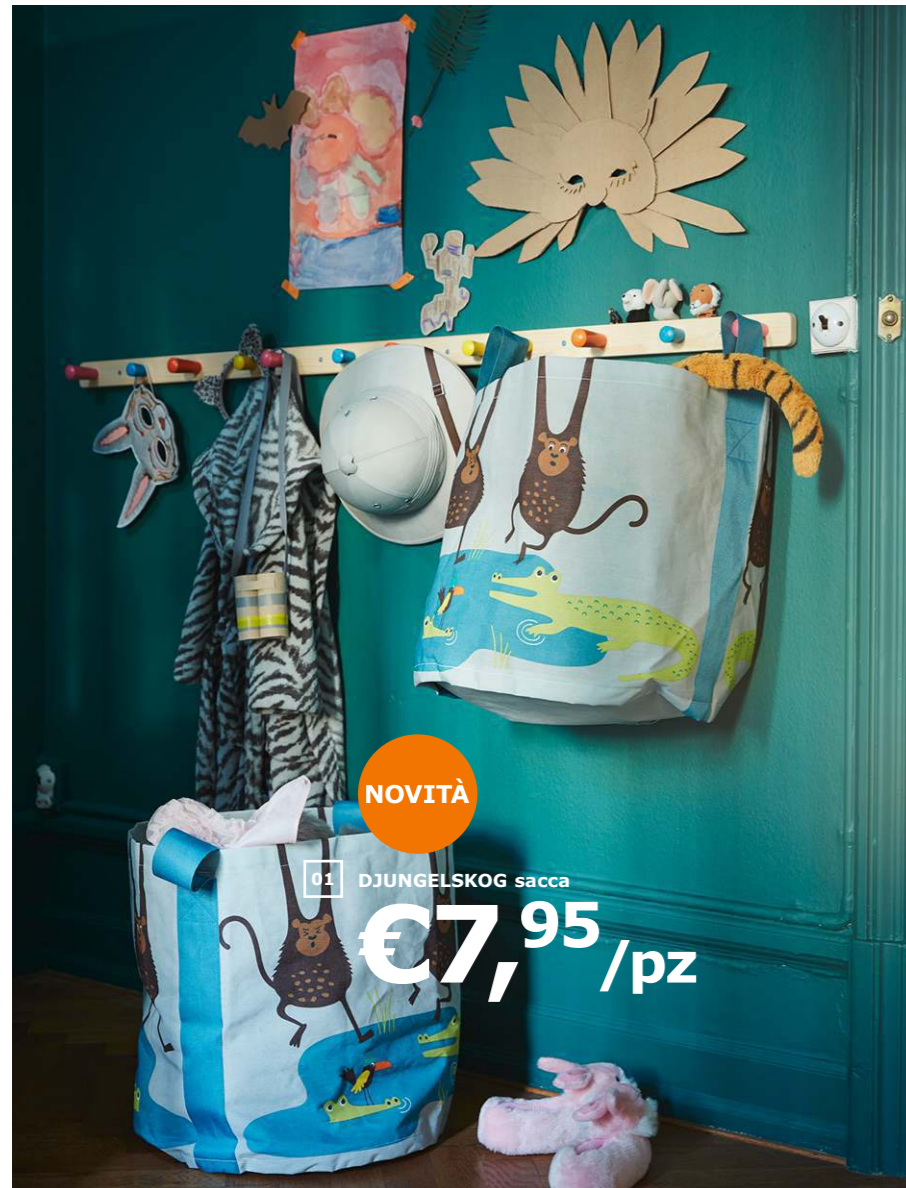

02 MACKAPÅR panca con vano contenitore
€60/pz

- 01 KVISSLE portariviste da parete €14,95. Acciaio rivestito a polvere. 46x34 cm. 901.980.30
- 02 MACKAPÅR panca con vano contenitore €60/pz. Superficie laccata. 100x35 cm, h 51 cm. È ideale per i piccoli spazi grazie alle ante scorrevoli salvaspazio. 103.347.53
- 03 HÄLLAN combinazione mobili con anta €390. Acciaio rivestito a polvere. 135x47 cm, h 192 cm. Combina gli elementi come preferisci e crea la soluzione adatta alle tue esigenze. 392.766.82

10

anni di
GARANZIA

I mobili HÄLLAN sono garantiti 10 anni. Scopri di più a p. 283.

→ Per la tua sicurezza, fissa alla parete ogni elemento più alto di 75 cm con i componenti di sicurezza inclusi. Gli accessori di fissaggio alla parete sono venduti a parte.

Si prende cura di ciò che ti sta a cuore.

FJÄLLBO
scaffale
€69,⁹⁵

FJÄLLBO scaffale €69,95. Acciaio rivestito a polvere e pino massiccio trattato con mordente e vernice trasparente. Coordinabile con altri prodotti della stessa serie. Questo scaffale in metallo e legno massiccio dallo stile industriale è ideale per organizzare ed esporre gli oggetti a cui tieni. 50x36 cm, h 136 cm. 703.421.99