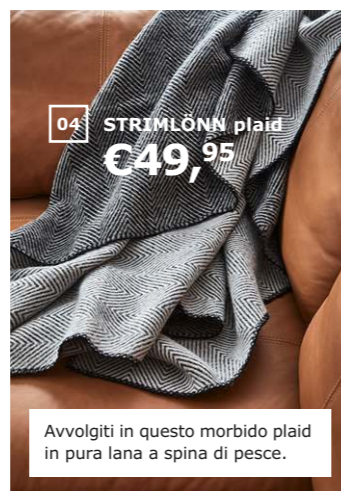

01 JOHANNE fodera per cuscino
€9,95 /pz

03 SJÖPENNA lampada a sospensione
€19,95

04 STRIMLÖNN plaid
€49,95

Avvolgiti in questo morbido plaid in pura lana a spina di pesce.

05 VEDBO poltrona
€199

06 VITTSJÖ set 2 tavolini
€49,95