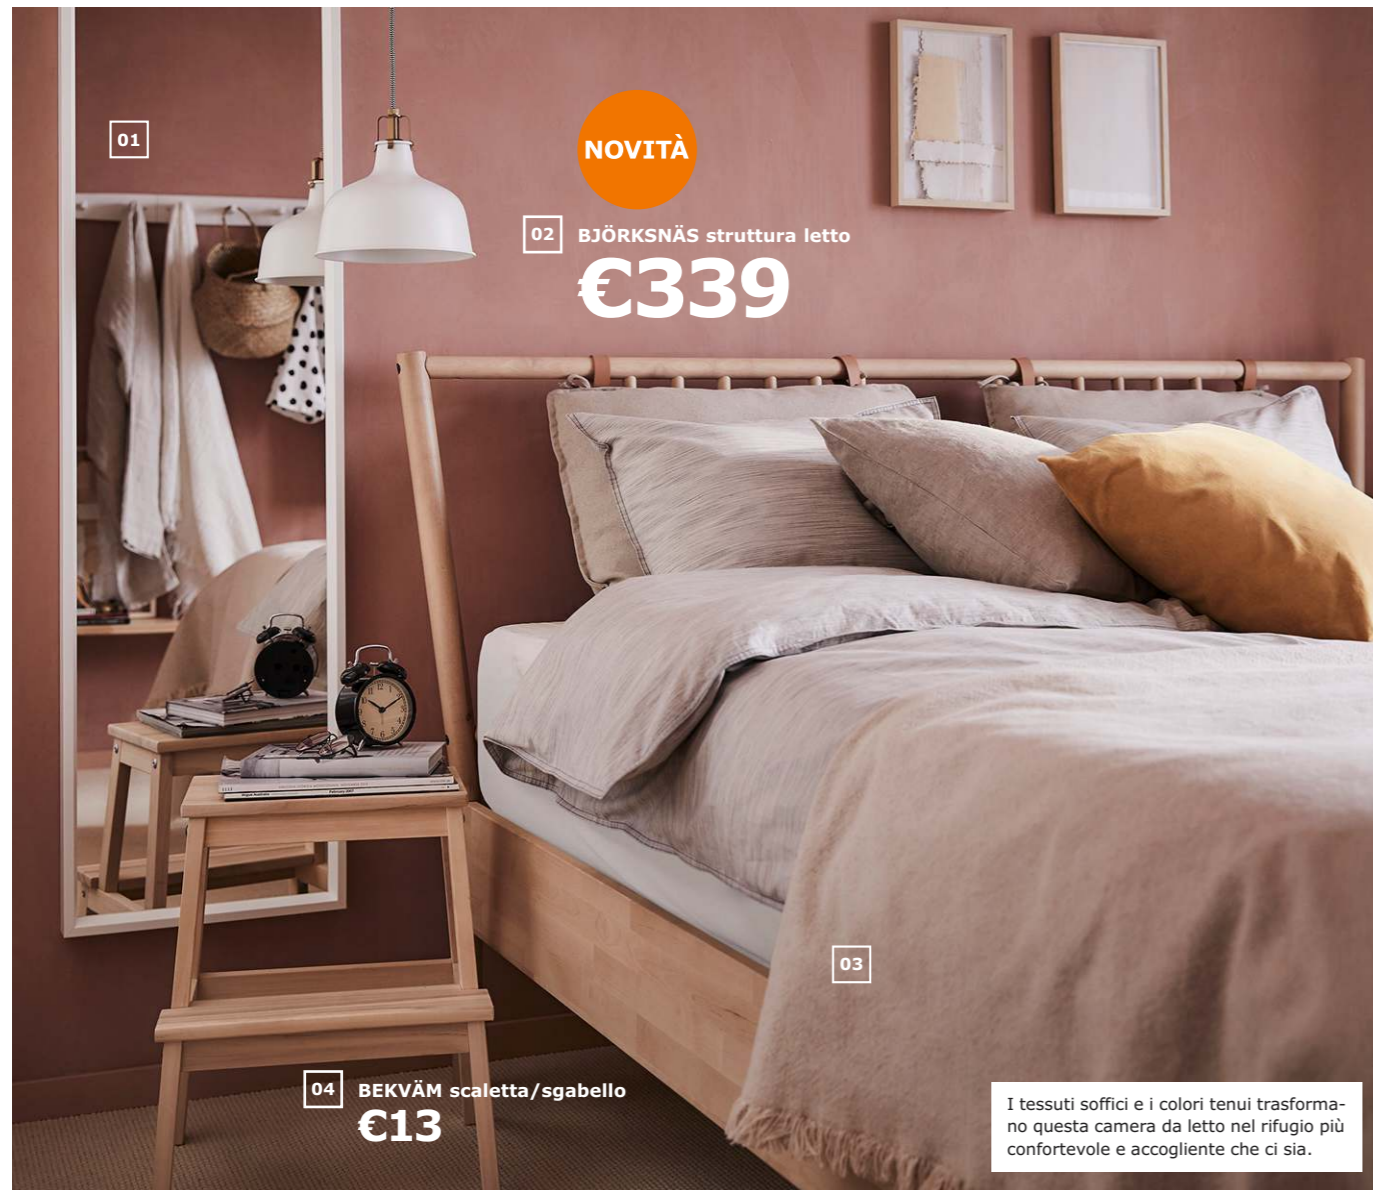

01

NOVITÀ

02 BJÖRKNÄS struttura letto

€339

03

04 BEKVÅM scaletta/sgabello

€13

I tessuti soffici e i colori tenui trasformano questa camera da letto nel rifugio più confortevole e accogliente che ci sia.

1. 01 NISSEDAL specchio €49,95. Vetro a specchio, fibra di legno e lamina. Disponibile anche in altre misure e finiture. 65x150 cm. 103.203.17
2. 02 **NOVITÀ** BJÖRKNÄS struttura letto €339. 2 cuscini per testiera inclusi. 180x214 cm, h 109 cm. Base a doghe, materasso da 160x200 cm e biancheria da letto in vendita a parte. 092.475.54
3. 03 **NOVITÀ** JOFRID plaid €34,95. 80% cotone e 20% lino. 150x200 cm. 603.957.44

1. 04 BEKVÅM scaletta/sgabello €13. Faggio massiccio. Disponibile anche bianco e nero. 43x39 cm, h 50 cm. 601.788.87
2. 05 PAX /HASVIK guardaroba componibile €465. 200x66 cm, h 236,4 cm. Accessori inclusi: 3 bastoni da 100 cm, 2 ripiani estraibili da 100 cm, 3 ripiani da 100 cm, 1 ripiano in vetro da 100 cm, 2 cassetti da 100 cm, 2 divisori portagioie da 25 cm e 3 portaoggetti a scompartimento da 15 cm. Illuminazione in vendita a parte.

1. 06 SKOGSALM copripiumino matrimoniale e 2 federe €49,95. 100% cotone. Copripiumino 240x220 cm. Federe 50x80 cm. 403.374.96

→ **Se hai bisogno di una mano, possiamo portare noi il tuo guardaroba a casa. Scegli il servizio più comodo per te a p. 281.**