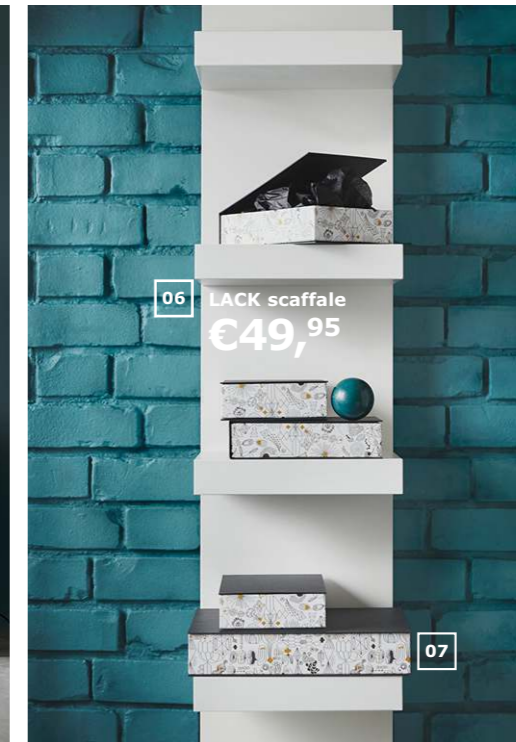

06 LACK scaffale
€49,95

07

Forme, misure e colori diversi. Con o senza gambe. Con LIXHULT è facile creare la tua soluzione esclusiva.