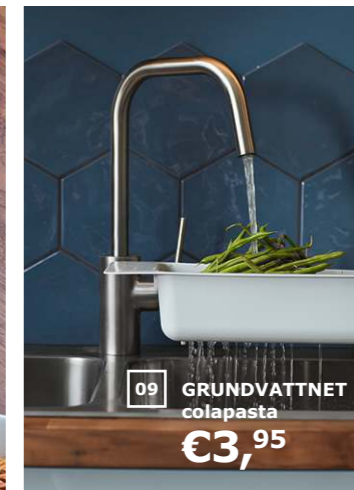

Il segreto in cucina? Avere tutto a portata di mano.

03 VILDKAPRIFOL guanto da forno
€4,95/pz

NOVITÀ

04 KUNGSFORS contenitore
€7,50

07 IKEA 365+ padella, Ø 28 cm
€24,95

06

09 GRUNDVATTNET colapasta
€3,95

10 VARIERA contenitore con manico
€14,95