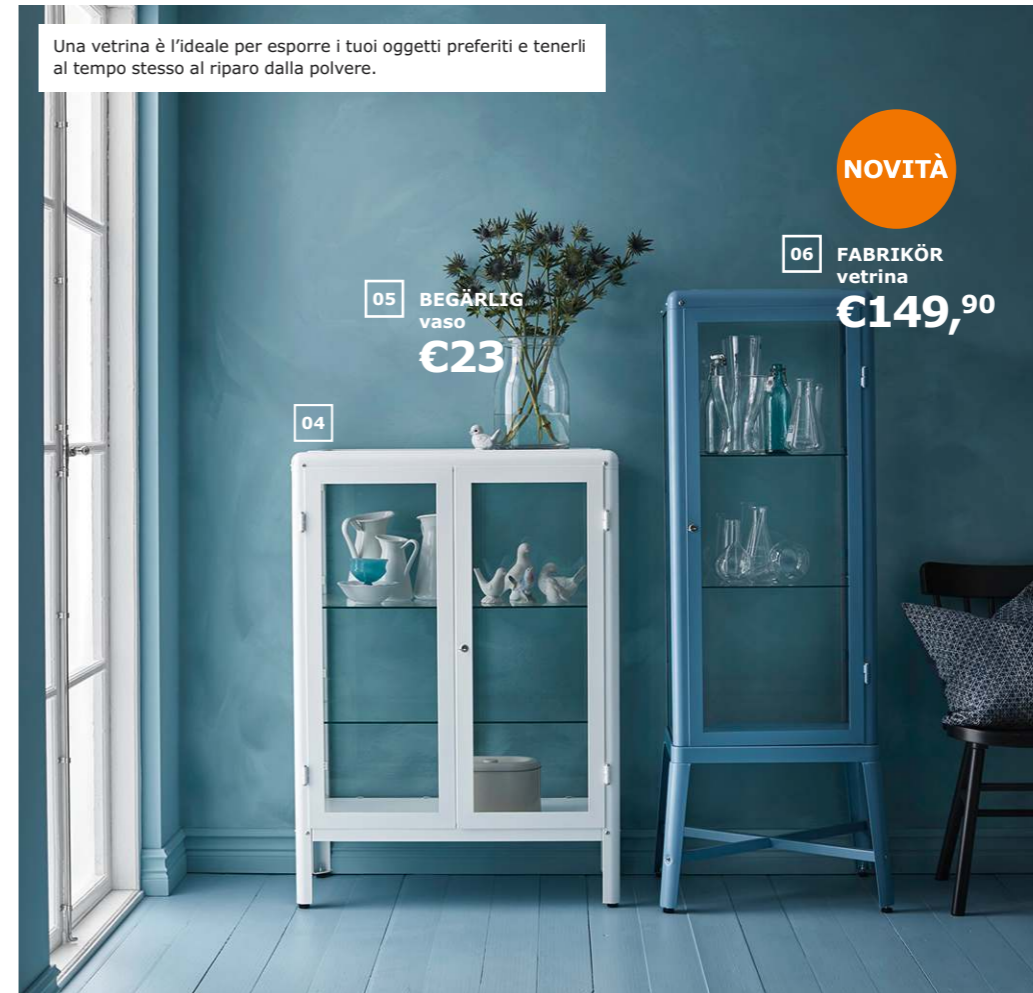

02 **NOVITÀ** CITRONSYRA portavasi €5,95. Ø max. del vaso: 15 cm. H 14 cm. 403.873.87

03 **BOLLEBYGD** minivetrina €19,95. Acciaio con rivestimento a polvere e plastica. 25×12 cm, h 36 cm. 603.866.26

04 **NOVITÀ** FABRIKÖR vetrina €149,90. Acciaio con rivestimento a polvere e vetro temprato. Disponibile in diversi colori. 81×42 cm, h 113 cm. 204.005.73

05 **BEGÄRLIG** vaso €23. Vetro soffiato a bocca da artigiani esperti. Ø 19 cm, h 29 cm. 303.097.81

06 **NOVITÀ** FABRIKÖR vetrina €149,90. Acciaio con rivestimento a polvere e vetro temprato. Disponibile in diversi colori. 57×47 cm, h 150 cm. 004.090.32

07 **MALSJÖ** vetrina €299. Impiallacciatura di frassino trattata con mordente/vernice trasparente e vetro temprato. Ripiani in vetro regolabili. 60×40 cm, h 186 cm. L'illuminazione è venduta a parte. 303.034.87

08 **EKBY HEMNES/EKBY HÅLL** mensola con staffe €18,95. Pino massiccio trattato con mordente e vernice trasparente. 79×19 cm, h 25 cm. 990.477.15

Una vetrina è l'ideale per esporre i tuoi oggetti preferiti e tenerli al tempo stesso al riparo dalla polvere.