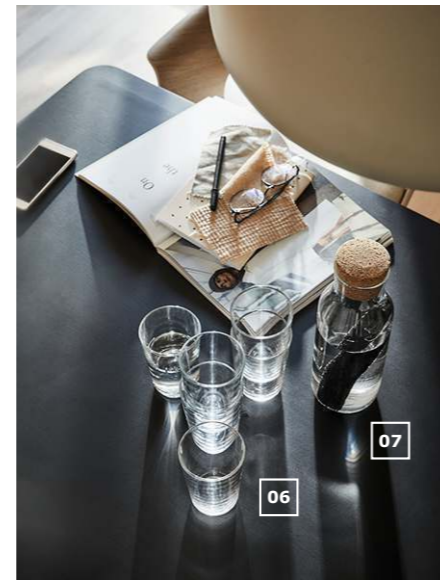

Personalizza il tuo IVAR dipingendolo come preferisci.

1. 01 VARDAGEN coltello da cucina €12. Il coltello resta affilato a lungo grazie all'acciaio inossidabile al molibdeno/vanadio. Lunghezza della lama: 16 cm. 802.947.20
2. 02 HOVSTA cornice €4,95. Fibra di legno, lamina e plastica. Immagine 23x23 cm, venduta a parte. Effetto betulla 803.657.55
3. 03 IVAR mobile €45/pz. Qui l'abbiamo verniciato. Pino massiccio. 2 ripiani regolabili inclusi. 80x30 cm, h 83 cm. 400.337.63
4. 04 SMAKRIK olio di colza biologico €3,50/500 ml. 204.055.42

1. 05 SMAKRIK olio di colza biologico €3,50/500 ml. Aromatizzato al burro 504.055.31
2. 06 IKEA 365+ bicchiere €3,95/6 pz. Vetro temprato. 30 cl. 702.783.58
3. 07 IKEA 365+ caraffa con tappo €5,95. Vetro e sughero. 1 l. 902.797.19
4. 08 VÄXJÖ lampada a sospensione €28. Alluminio con rivestimento a polvere e plastica. Ø 38 cm. IKEA. Modello T1701 VÄXJÖ. Questa lampada è compatibile con lampadine di classe energetica da A++ a D. 503.607.64

1. 09 LISABO tavolo €149,90. Le variazioni nelle venature del legno sono visibili e donano all'ambiente un calore e un fascino naturali. Struttura in betulla massiccia e piano in impiallacciatura di frassino e piano in impiallacciatura di frassino tinta. Disponibile anche nella finitura impiallacciatura di frassino naturale. 140x78 cm, h 74 cm. 803.824.39
2. 10 **NOVITÀ** FJÄLLBERGET sedia girevole €139,90/pz. Rivestimento fisso: 100% poliestere. Disponibile anche grigio/nero. Impiallacciatura di rovere mordente bianco/Gunnared beige chiaro 803.964.22

Il posto perfetto dove vagare con la mente o... concentrarsi sulle bollette.

NOVITÀ

10 **FJÄLLBERGET** sedia girevole €139,90/pz