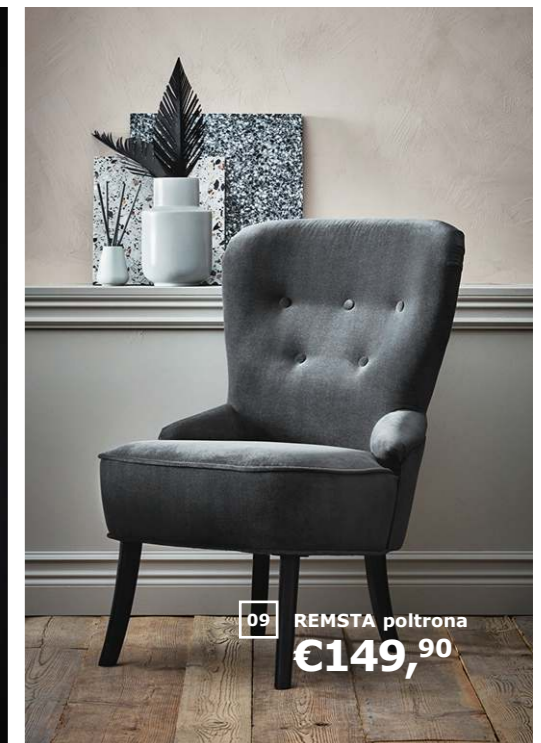

06 VILJESTARK vaso
€0,50/pz

07

08 KRISTALLER
lampadario,
3 bracci
€49,95

09 REMSTA poltrona
€149,90

01 **REGOLIT**
paralume per lampada
a sospensione
€1,95

03 **SKOGSALM** copripiumino
singolo e federa
€39,95