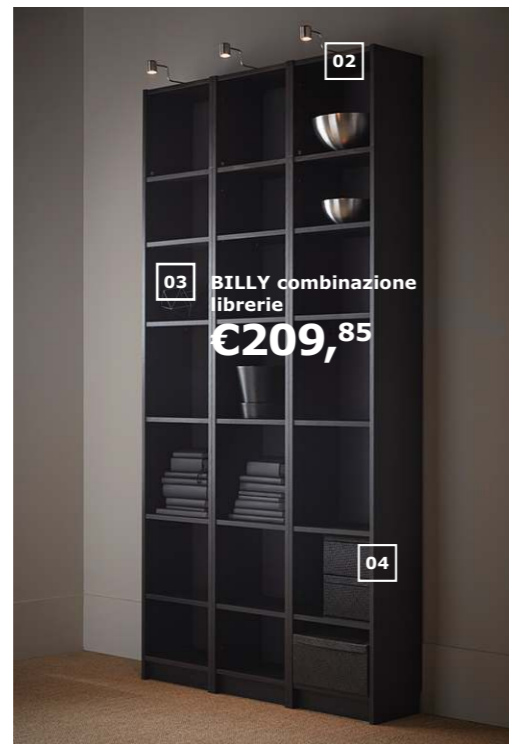

01 **STOCKHOLM 2017**
lampada da tavolo
€49

03 **BILLY combinazione**
librerie
€209,85