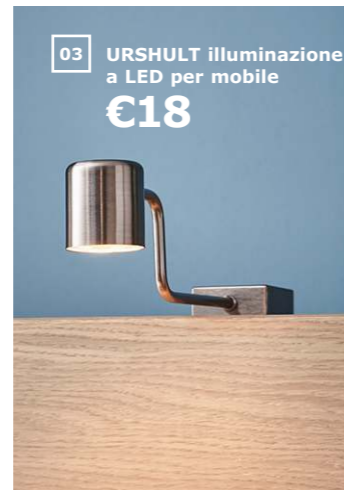

05 KOMPLEMENT scatola, 25x27 cm, h 12 cm
€10/2 pz