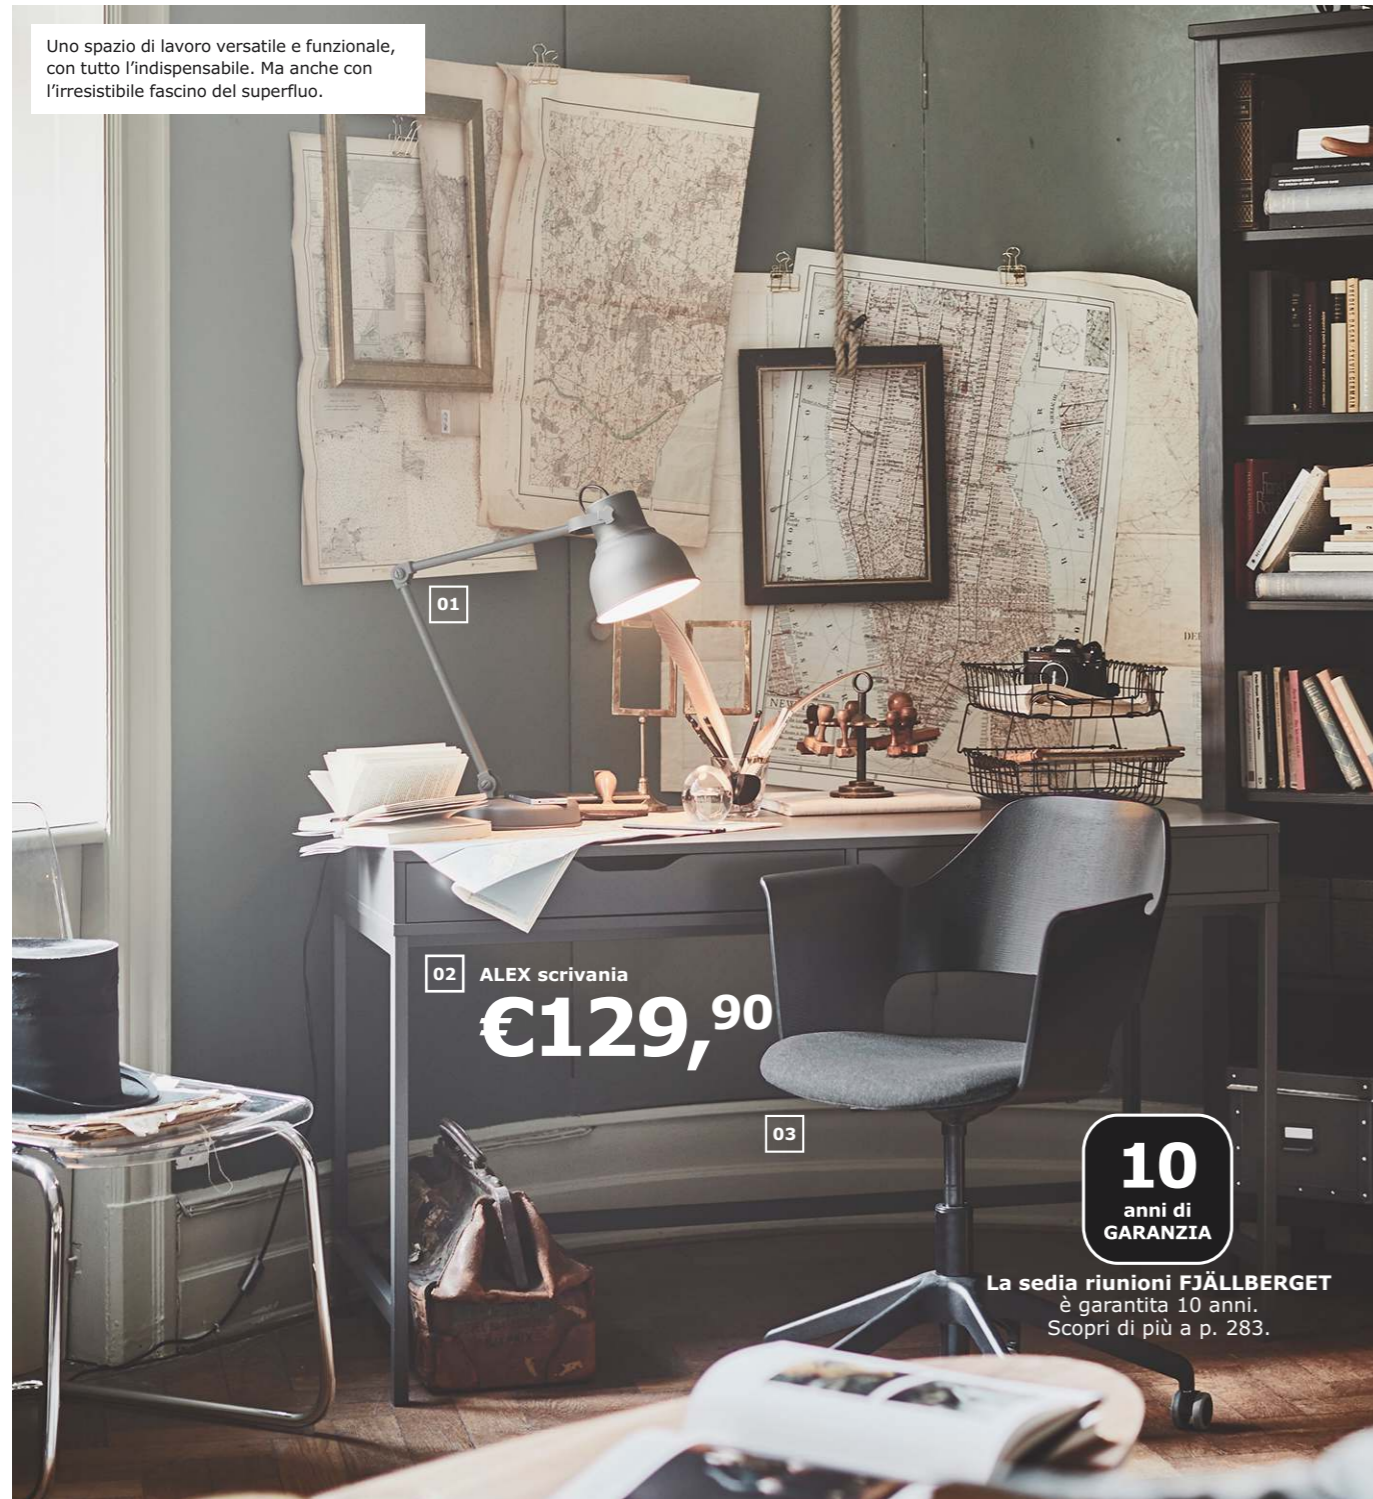

Uno spazio di lavoro versatile e funzionale, con tutto l'indispensabile. Ma anche con l'irresistibile fascino del superfluo.

01

02 ALEX scrivania
€129,90

03

10
anni di
GARANZIA

La sedia riunioni **FJÄLLBERGET** è garantita 10 anni. Scopri di più a p. 283.