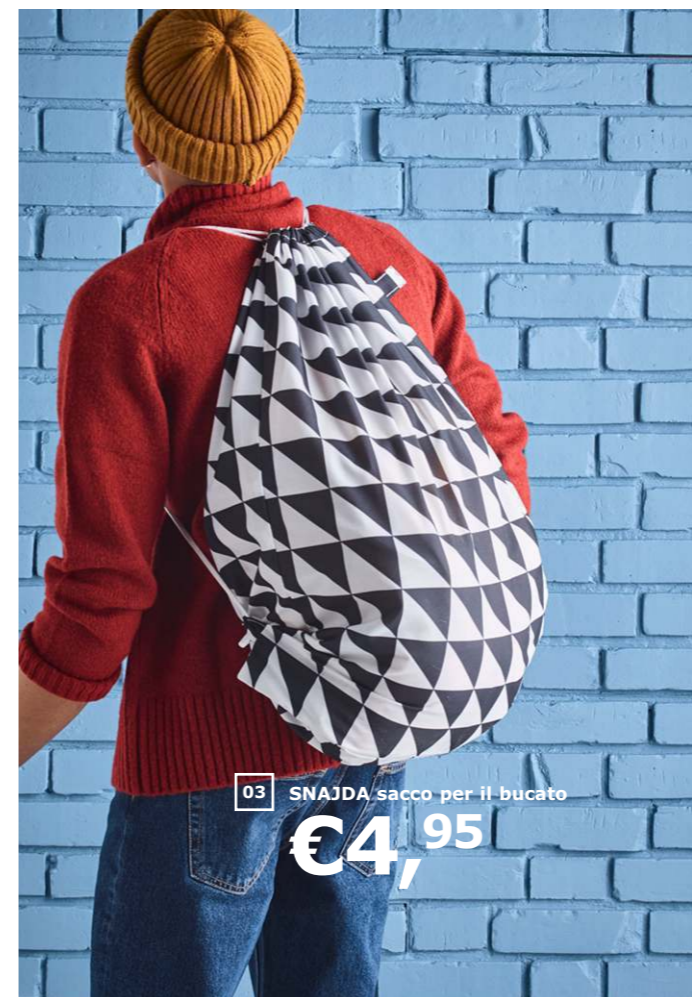

03 SNAJDA sacco per il bucato

€4,95