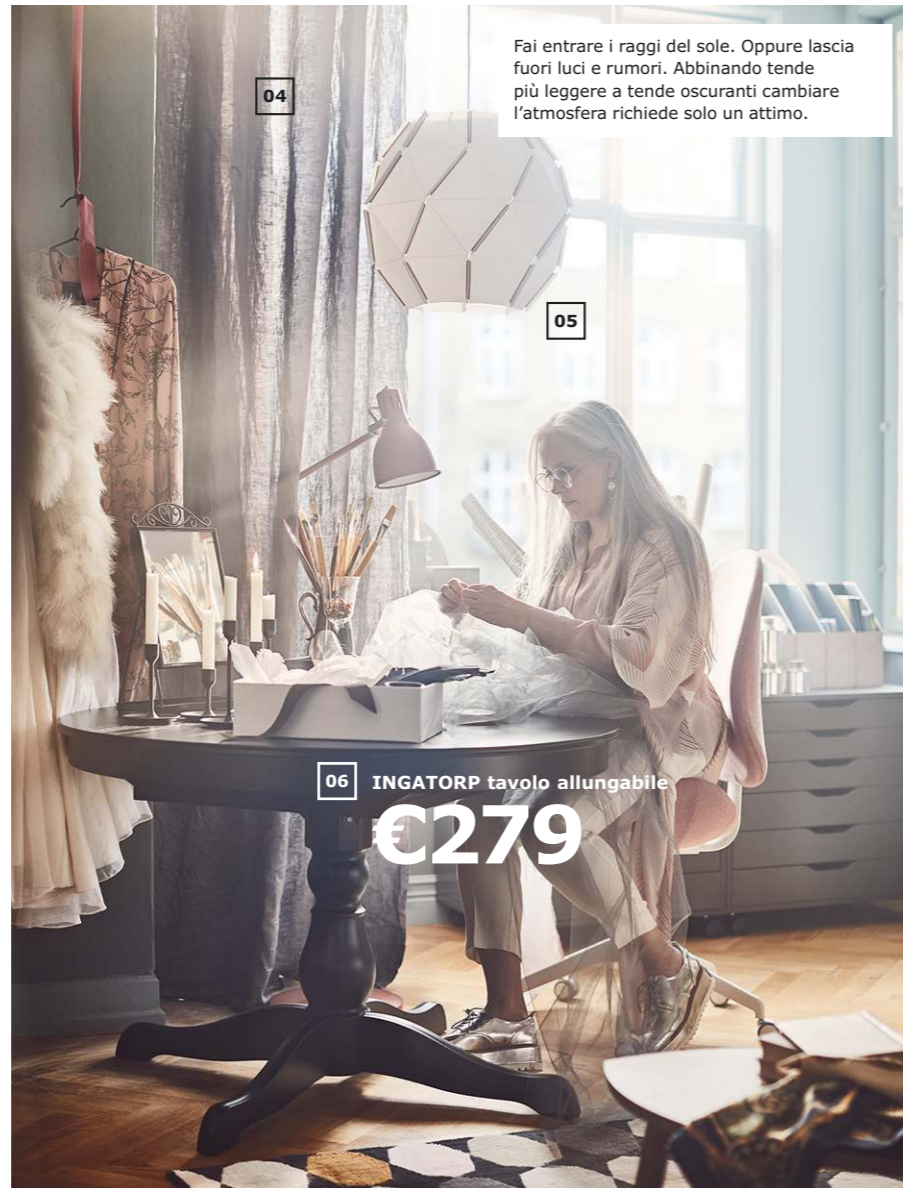

04

Fai entrare i raggi del sole. Oppure lascia fuori luci e rumori. Abbinando tende più leggere a tende oscuranti cambiare l'atmosfera richiede solo un attimo.

05

06 **INGATORP** tavolo allungabile
€279

1. 01 **KARMSUND** specchio da tavolo €12,95. Acciaio con rivestimento a polvere e vetro a specchio. Il vassoio sottostante è comodo per i tuoi gioielli. 27x43 cm. 002.949.79
2. 02 **FULLTALIG** set 3 candelieri €10,95. Sono inclusi 3 candelieri (h 10, 15 e 20 cm). Alluminio con rivestimento a polvere. 403.421.34
3. 03 **ALEX** cassettera con rotelle €109,90/pz. Superficie laccata. Disponibile anche bianco. 67x48 cm, h 66 cm. 502.649.27
4. 04 **AINA** tenda €55/2 teli. 100% lino. 145x300 cm. 702.809.12

1. 05 **SJÖPENNA** lampada a sospensione €28. Plastica. Ø 44 cm. IKEA. Modello T1704 Sjöpenna. Questa lampada è compatibile con lampadine di classe energetica da A++ a D. 603.424.73
2. 06 **INGATORP** tavolo allungabile €279. Impiallacciatura di frassino trattata con mordente e vernice trasparente. Ø 110, lung. max. 155 cm, h 74 cm. Disponibile anche bianco. 802.170.72

→ **Se stai cercando gli accessori giusti per la tua camera da letto, trovi ancora di più nel tuo negozio IKEA e su [IKEA.it](https://www.ikea.it)**

Una trapunta, tre gradi di calore. Basta poco per cambiare stagione.