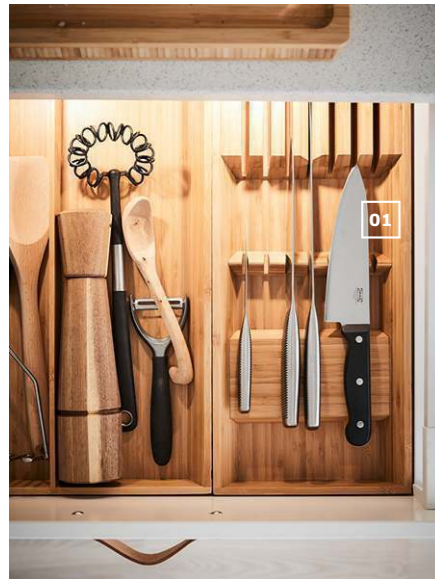

Personalizza il tuo IVAR dipingendolo come preferisci.