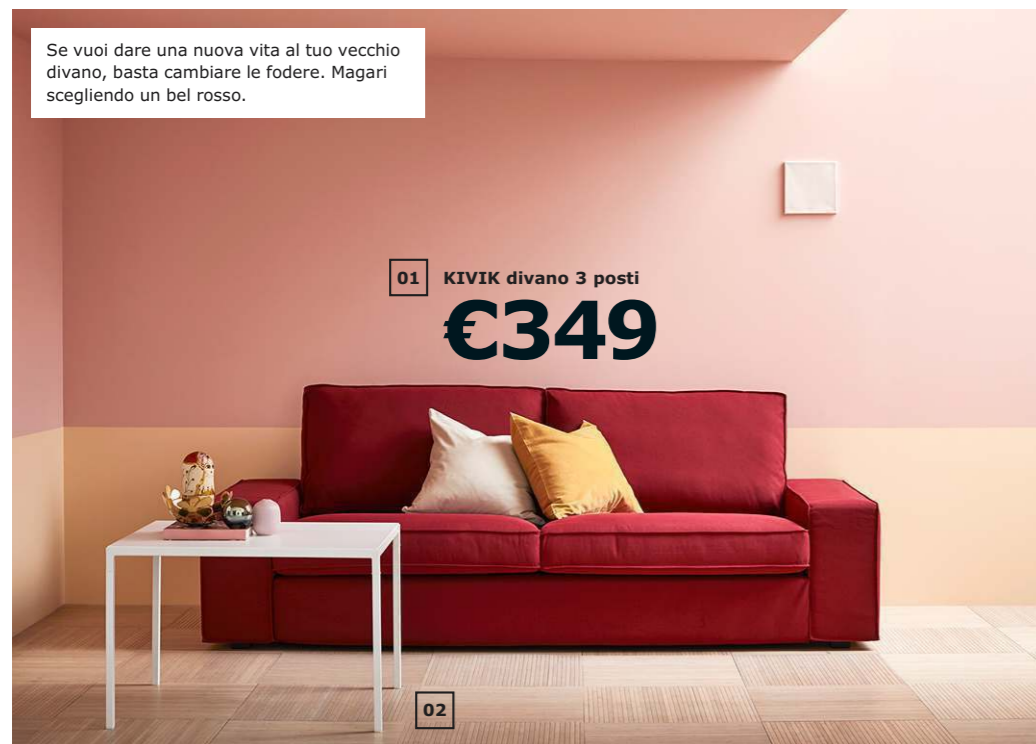

10
anni di
GARANZIA

La serie di divani VIMLE è garantita 10 anni. Scopri di più a p. 283.

07 VIMLE divano 3 posti con chaise-longue

€719

08

09

Se vuoi dare una nuova vita al tuo vecchio divano, basta cambiare le fodere. Magari scegliendo un bel rosso.