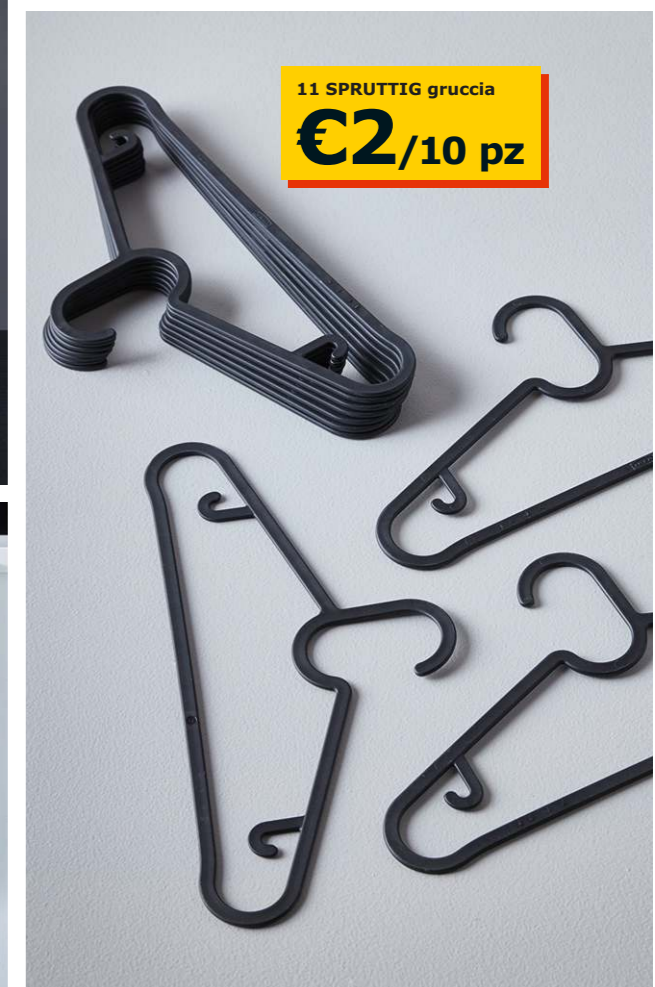

11 **SPRUTTIG** gruccia
€2/10 pz