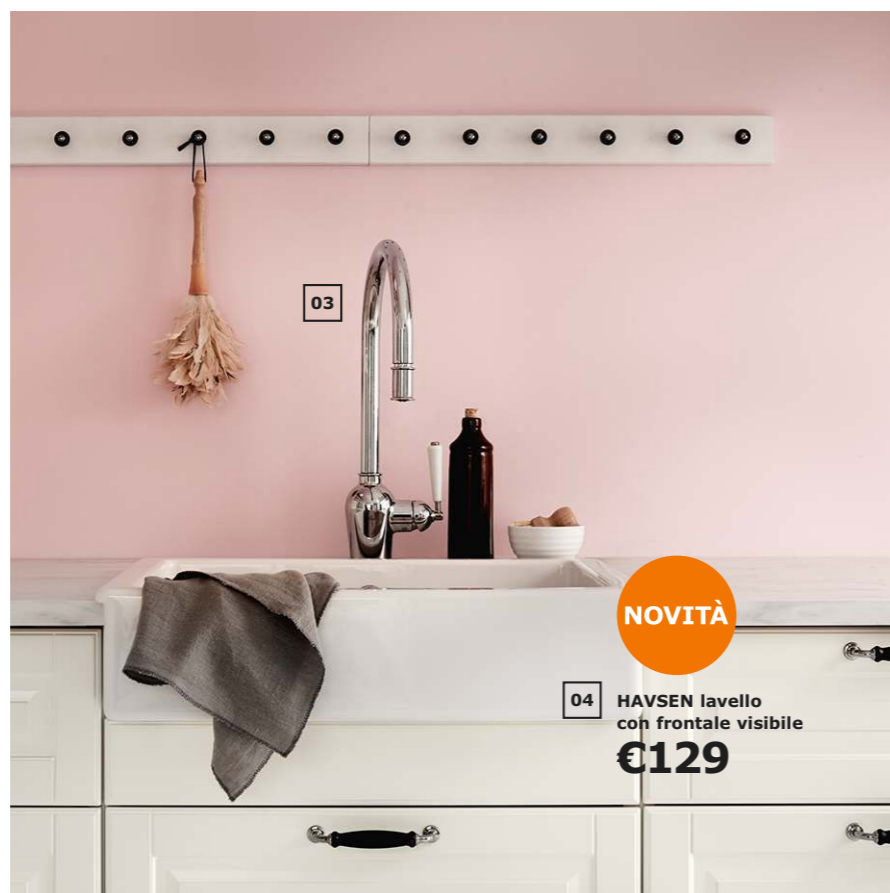

Il mondo della cucina