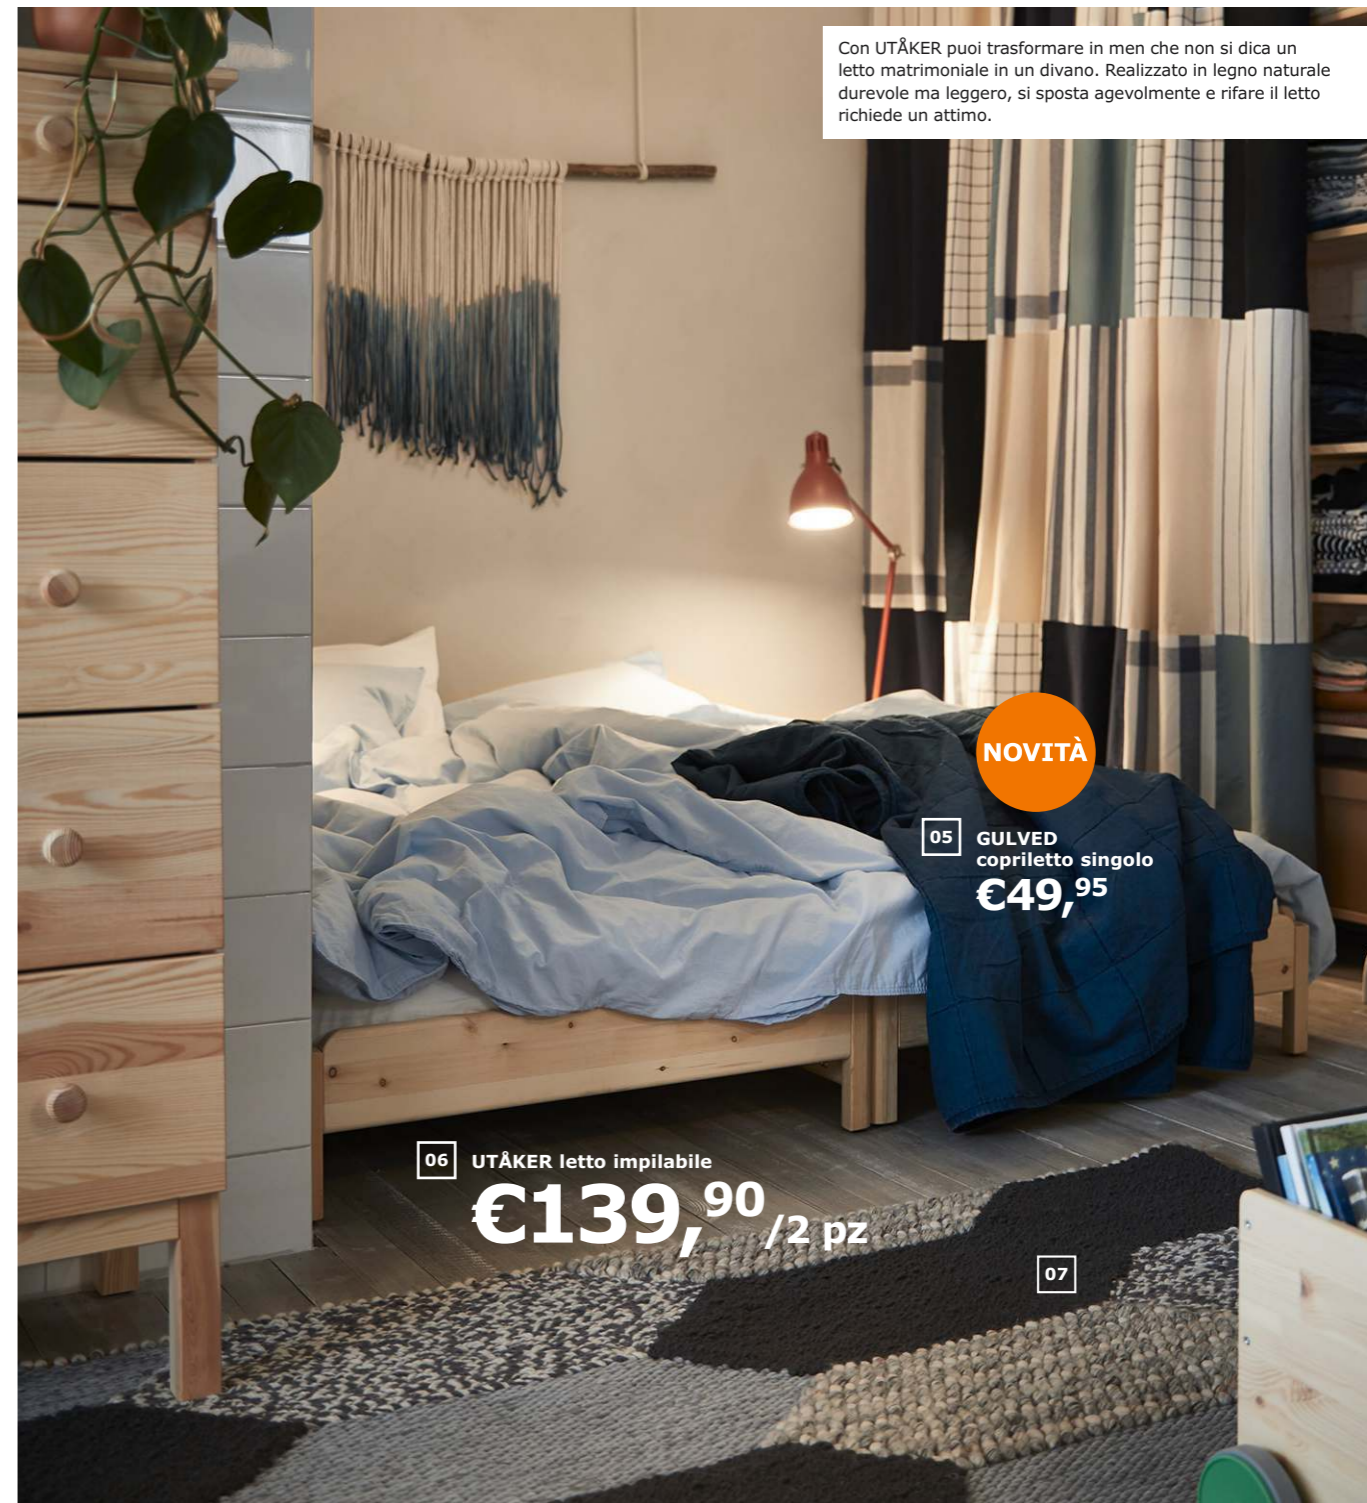

Con UTÅKER puoi trasformare in men che non si dica un letto matrimoniale in un divano. Realizzato in legno naturale durevole ma leggero, si sposta agevolmente e rifare il letto richiede un attimo.

NOVITÀ

05 **GULVED**
copriletto singolo
€49,95

06 **UTÅKER** letto impilabile
€139,90 /2 pz

07