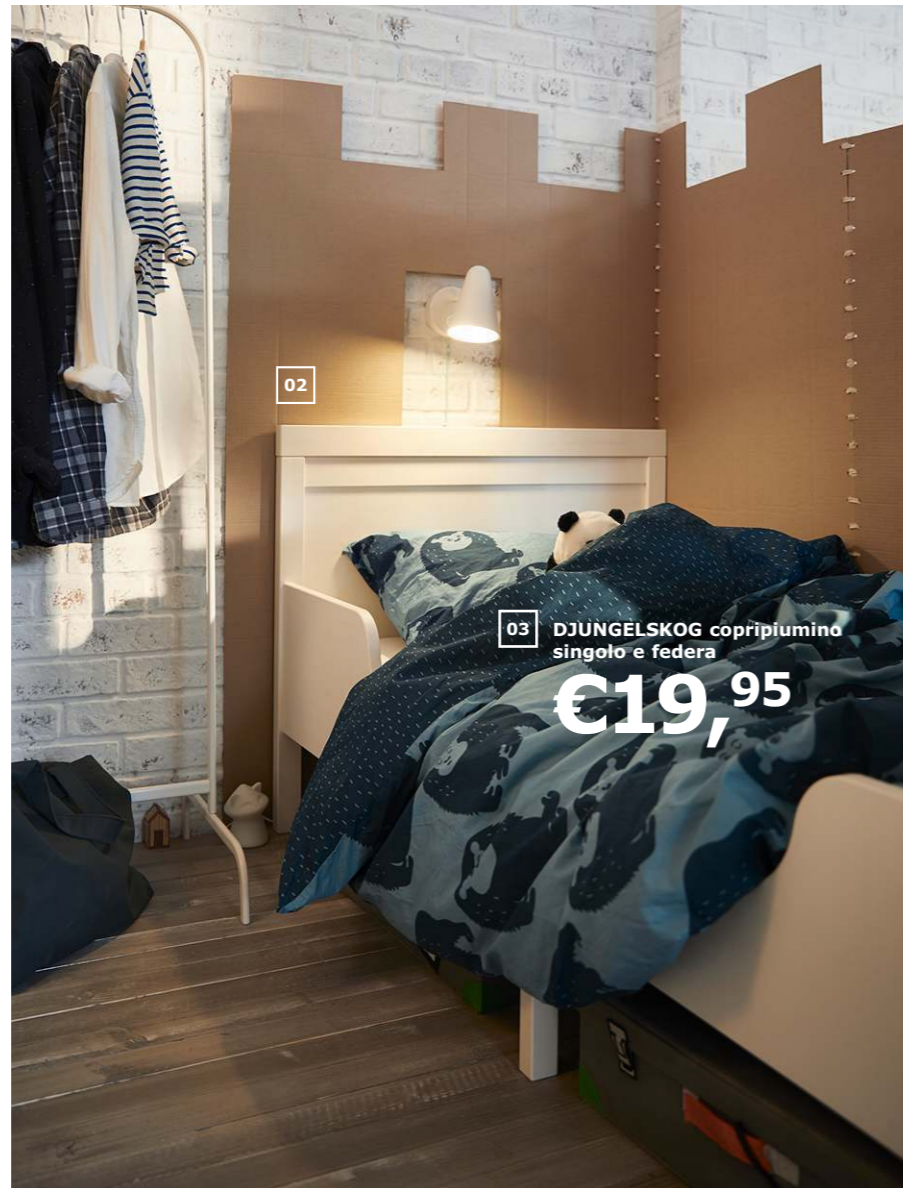

02

03 DJUNGELSKOG copripiumino singolo e federa
€19,95

01 LJUSA torcia a LED, a carica manuale €4,95. Fonte luminosa a LED integrata. Adatta a bambini da 3 anni in su. Il LED dura circa 20.000 ore. Plastica ABS. Lung. 17 cm. 301.908.57
02 SUNDVIK letto allungabile €159. Il materasso da 80x200 cm è venduto a parte. Pino massiccio trattato con mordente e vernice trasparente. 91x137/167/207 cm, h 80 cm. 490.460.68

03 NOVITÀ DJUNGELSKOG copripiumino singolo e federa €19,95. 100% cotone. Copripiumino 150x200 cm. Federa 50x80 cm. 503.937.12
04 FLISAT contenitore per giocattoli con rotelle €30. Adatto a bambini da 3 anni in su. Pino massiccio e plastica. 44x39 cm, h 31 cm. 102.984.20

→ **Giochiamo! Trovi tanti altri giochi e mobili per bambini nel tuo negozio IKEA e su [IKEA.it](https://www.ikea.it)**

**Si può mettere nel congelatore.
Sempre che il gelato non finisca prima.**