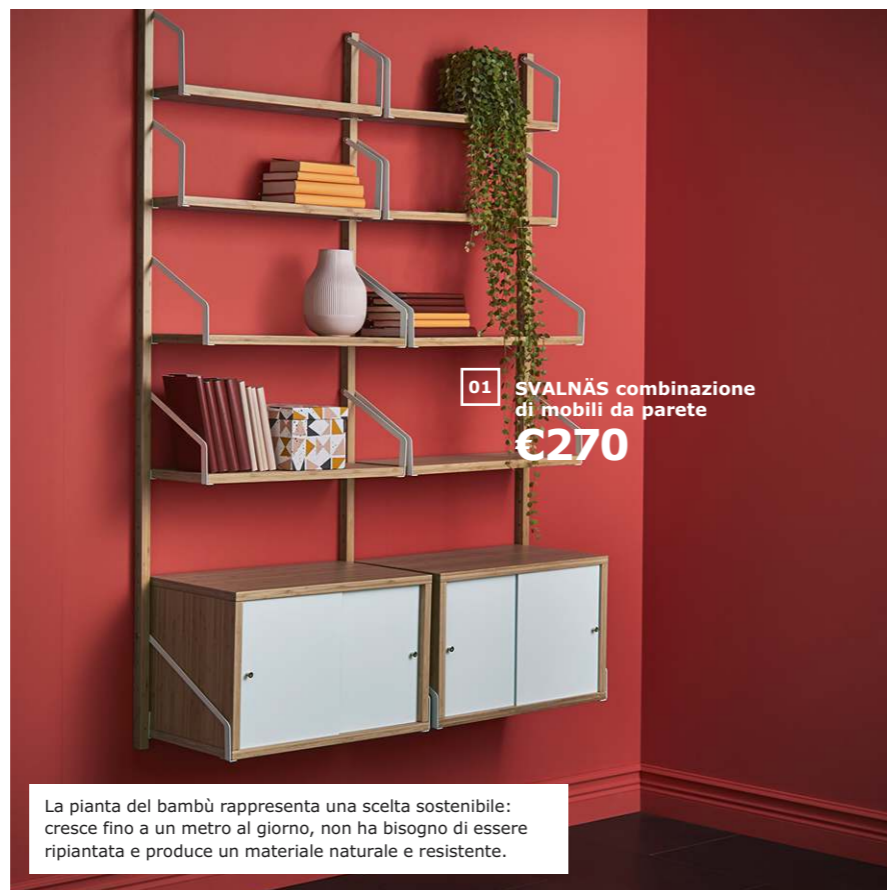

Il mondo del soggiorno - organizzazione e spazi di lavoro.

Fare ordine dove il caos ha regnato a lungo è un'esperienza profondamente liberatoria. Metti in vetrina i tuoi oggetti più belli, nascondi il disordine almeno per un po' e fai spazio alle attività importanti. Come il relax. O il lavoro. Qualsiasi siano le tue esigenze di organizzazione o spazi di lavoro, abbiamo la soluzione giusta per te.

In queste pagine ti presentiamo solo qualche idea. Trovi il nostro assortimento completo nel tuo negozio IKEA e su [IKEA.it](https://www.ikea.it)

01 SVALNÄS combinazione di mobili da parete €270. Acciaio rivestito a polvere e bambù. 130x15/25/35 cm, h 176 cm. Disponibile in 3 diverse profondità, 2 altezze e 2 larghezze. 391.844.37

02 PANORERA orologio da parete €19,95. Plastica e vetro. Ø 24 cm. 103.741.50

03 EKET combinazione di mobili da parete €80. Fibra di legno e lamina. Binari di sospensione inclusi. Disponibile in diverse misure e colori. 105x25 cm, h 35/70 cm. 891.890.60

04 NOVITÀ TJENA scatola con coperchio €1,95/pz. Carta. 25x18 cm, h 15 cm. 703.982.14

05 SVALNÄS combinazione di mobili da parete €227,50. Acciaio rivestito a polvere e bambù. 150x15/25/35 cm, h 176 cm. 691.844.50

06 NOVITÀ HOVSTA cornice €9,95. Lamina e plastica. Per immagini con passe-partout 30x40 cm, senza passe-partout 40x50 cm. Immagine in vendita a parte. 203.657.44

07 EKBY ALEX/EKBY VALTER ripiano con cassetti e staffe €49. Betulla massiccia e lamina. 119x28 cm. 091.007.93