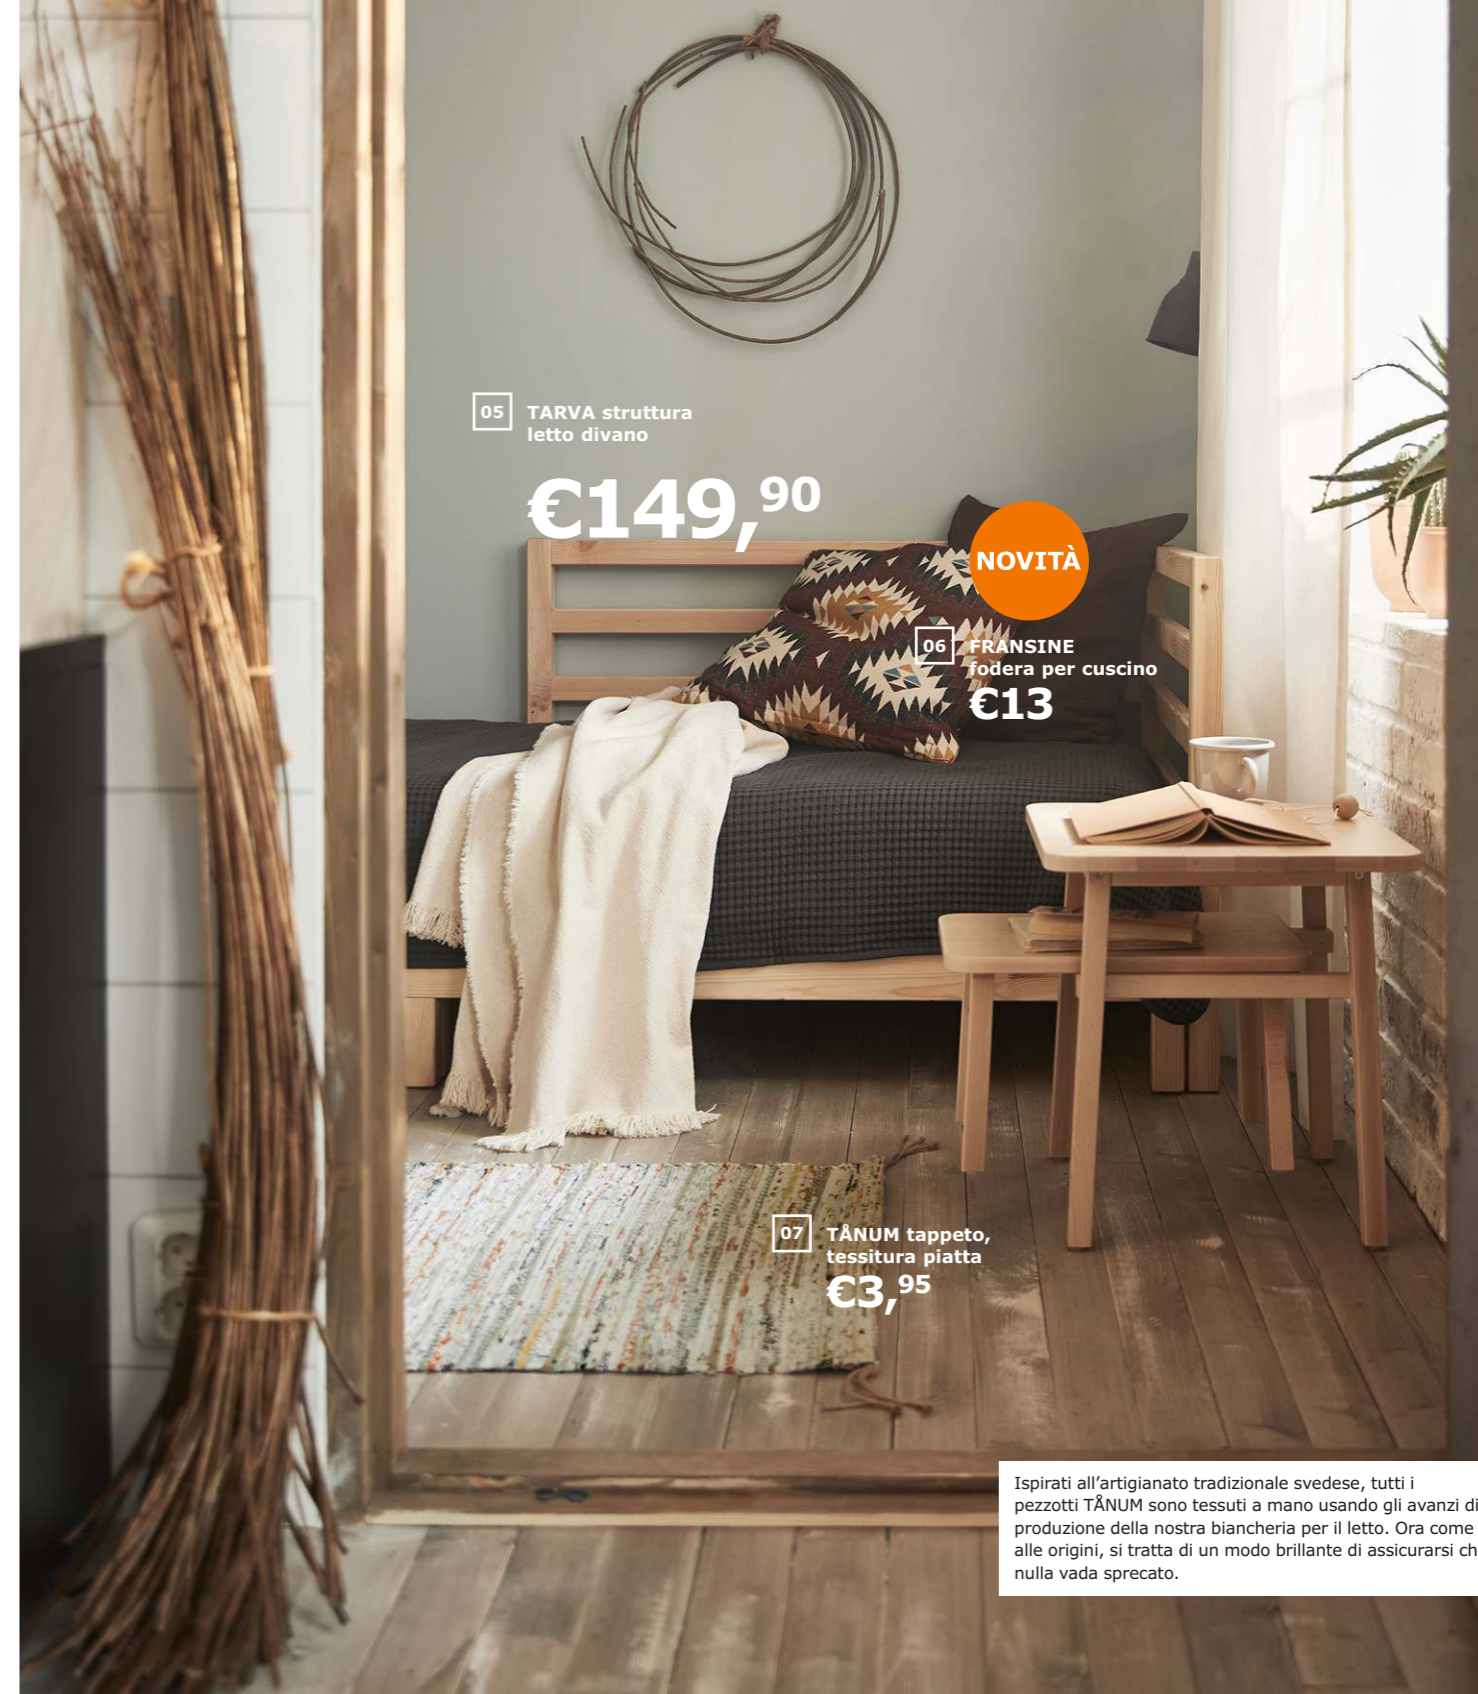

05 **TARVA** struttura
letto divano

€149,90

NOVITÀ

06 **FRANSINE**
fodera per cuscino
€13

07 **TÄNUM** tappeto,
tessitura piatta
€3,95

Inspirati all'artigianato tradizionale svedese, tutti i pezzotti TÄNUM sono tessuti a mano usando gli avanzi di produzione della nostra biancheria per il letto. Ora come alle origini, si tratta di un modo brillante di assicurarsi che nulla vada sprecato.