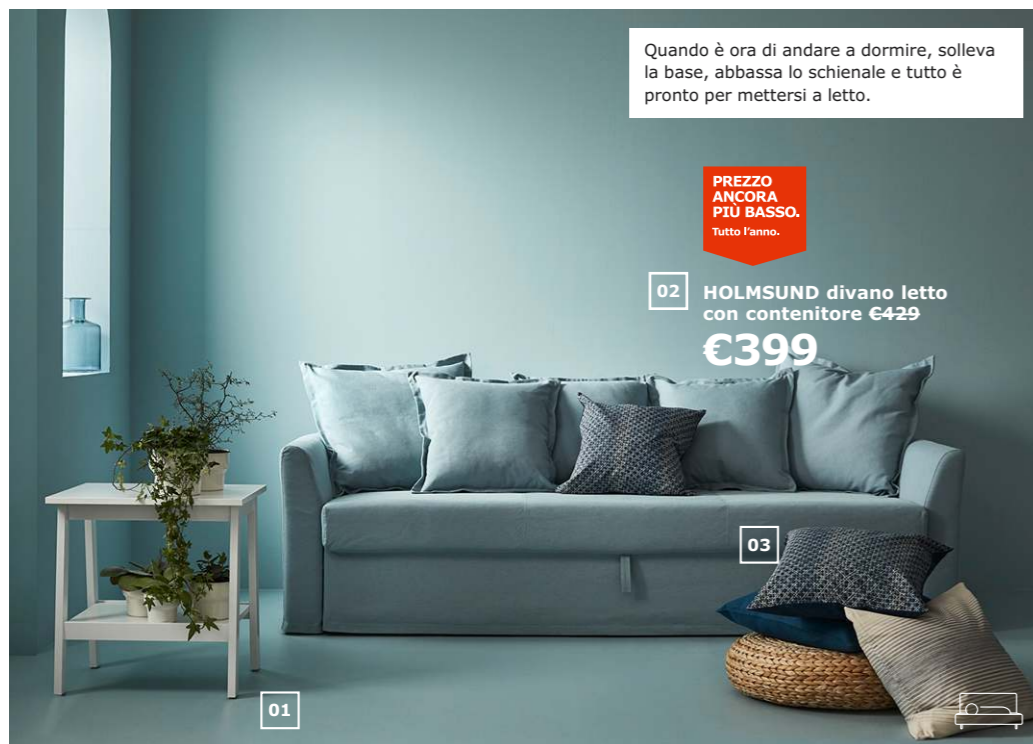

01 **NOVITÀ LUNNARP** tavolino €29,95. Fibra di legno e lamina. 55x45 cm, h 55 cm. 703.990.20

02 **HOLMSUND** divano letto con contenitore €399. 5 cuscini schienale inclusi. Fodera asportabile e lavabile in lavatrice: 65% poliestere e 35% cotone. 230x99 cm, h 96 cm. Misure letto: 140x200 cm. Cuscino decorativo venduto a parte. Disponibile anche con altre fodere. Orrsta azzurro 892.407.56

03 **NOVITÀ DAGGRUTA** fodera per cuscino €4,95/pz. 100% cotone. 50x50 cm. 503.957.87

04 **BLÅRIPS** copripiumino singolo e federa €29,95. 55% satin di lyocell e 45% satin di cotone. Copripiumino 150x200 cm. Federa 50x80 cm. 803.375.69

05 **BEGÄRLIG** vaso €23. Vetro soffiato a bocca da artigiani esperti. Ø 19 cm. H 29 cm. 303.097.81

06 **NOVITÀ PEPPARKORN** vaso €14,95. Vetro soffiato a bocca da artigiani esperti, vernice. H 28 cm. 203.926.53

→ Trovi ancora di più nel tuo negozio **IKEA** e su **IKEA.it**

Fa girare la testa. A grandi e piccoli.

MAJORNA
lampada da terra
€29,95

MAJORNA lampada da terra €29,95. Carta e acciaio. H 140 cm. IKEA. Modello G1605 MAJORNA. Questa lampada è compatibile con lampadine di classe energetica da A++ a D. 203.236.69