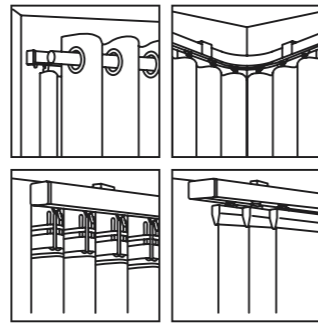

Questo divano coordinato con due comodi materassi, si trasforma velocemente in un letto matrimoniale. E ti garantisce sempre e ovunque un sonno riposante.

01 **MARJUN** tenda oscurante
€59,⁹⁵/2 teli

02 **FYRES DAL** struttura letto divano
€169,⁹⁰

03

04

Con il sistema VIDGA puoi realizzare la soluzione di tende che hai sempre sognato: a strati, intorno a un angolo, a soffitto con i ganci o a pannelli per dividere l'ambiente. Devi solo collegare i binari (basta un clic), montare gli accessori ed è fatta! Scopri di più su IKEA.it

1. 01 **MARJUN** tenda oscurante €59,95/2 teli. 100% poliestere. 145x300 cm. 302.984.24
2. 02 **FYRES DAL** struttura letto divano €169,90. Acciaio con rivestimento a polvere. I materassi da 80x200 cm e la biancheria da letto sono venduti a parte. 88x207 cm, h 94 cm. 204.243.62
3. 03 **RANARP** lampada da terra/lettura €55. Acciaio rivestito a polvere. H 153 cm. IKEA. Modello G1209 Ranarp. Questa lampada è compatibile con lampadine di classe energetica da A++ a D. 903.313.74
4. 04 **HÖJET** tappeto, tessitura piatta €89,95. Fatto a mano. Superficie d'uso: 100% pura lana vergine. Trama: 100% cotone. 133x195 cm. 203.820.41

1. 05 **HYLLE** cuscino, rigido €19,95/pz. Imbottitura: 100% poliestere. Tessuto esterno: 55% lyocell, 45% cotone. 50x80 cm. 202.827.20
2. 06 **FYRES DAL** comodino €39,95. Acciaio rivestito a polvere. 45x38 cm, h 71 cm. 003.203.51
3. 07 **RANARP** lampada da lavoro €43. Acciaio rivestito a polvere. H 42 cm. IKEA. Modello B1225 Ranarp. Questa lampada è compatibile con lampadine di classe energetica da A++ a D. 302.313.15
4. 08 **NOVITÀ JÄTTEVALLMO** copripiumino matrimoniale e 2 federe €29,95. 100% cotone. Copripiumino 240x220 cm. Federe 50x80 cm. 604.061.39
5. 09 **SONGESAND** cassetiera con 3 cassetti €79,95. Con il loro pannello frontale, questi cassetti hanno uno stile intramontabile e una chiusura ammortizzata e silenziosa. Superficie in lamina. 82x50 cm, h 81 cm. Disponibile anche marrone. 903.668.39
6. 10 **SONGESAND** struttura letto €129,90. Una struttura letto resistente, caratterizzata dai profili lungo i bordi e dalle gambe alte. Le sponde del letto regolabili ti permettono di usare materassi di diversi spessori. Il materasso da 160x200 cm e la biancheria da letto sono venduti a parte. Superficie in lamina. 173x207 cm, h 95 cm. Disponibile anche marrone. 592.412.29
7. 11 **TRATTVIVA** copri letto matrimoniale €24,95. 100% poliestere. 230x250 cm. 303.493.34

→ **La camera da letto deve essere libera da stress e pericoli. Per fissare i mobili alla parete, usa gli appositi componenti di sicurezza inclusi.**