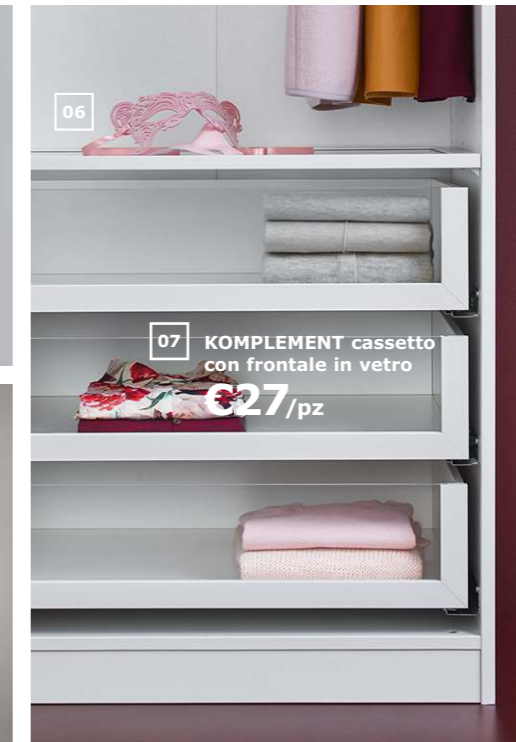

07 KOMPLEMENT cassetto con frontale in vetro
€27/pz