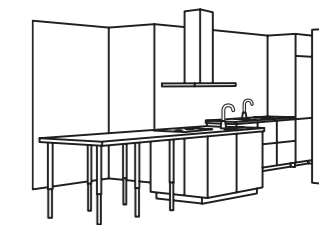

01 METOD/RINGHULT cucina componibile senza elettrodomestici.

€2.265

Per gli elettrodomestici aggiungi:

€1.985

Prezzo completo di questa cucina con 5 elettrodomestici inclusi, come nella composizione:

€4.250

Se hai bisogno di aiuto, al trasporto e montaggio possiamo pensarci noi. Scopri di più a p. 281.

Mobili METOD in lamina di melamina bianca, con ante e frontali cassetto RINGHULT in lamina lucida bianca; cassetti a estrazione totale MAXIMERA in acciaio rivestito a polvere e base in melamina, con ammortizzatore integrato. Qui con maniglie BILLSBRO in alluminio rivestito a polvere bianco e piano di lavoro EKBACKEN in laminato lucido bianco.

1. 02 JANINGE sgabello bar €89,95/pz. La struttura è in acciaio ed è regolabile in altezza. Disponibile anche grigio. 38x36 cm, h 84 cm. 702.460.89 Approvato per un uso professionale: leggi di più su [IKEA.it/business_sicurezza](https://www.ikea.it/business_sicurezza)
2. 03 IKEA 365+ piatto da portata €2,95/pz. Porcellana feldspatica. 19x10 cm. 902.829.48
3. 04 GRIPANDE set di 2 posate per insalata €4,95. Bambù verniciato trasparente. 31 cm. 202.356.39
4. 05 DYRGRIP bicchiere per vino rosso €2,95/pz. Vetro cristallino. 58 cl. 203.093.00
5. 06 RÄLLEN caricabatteria wireless integrato €17. Policarbonato e gomma sintetica. Ø 8,5 cm. 403.180.25.
6. 07 KRUSTADER basi per salatini €2,50/54 g. Prezzo al Kg: €46,30. 602.658.51