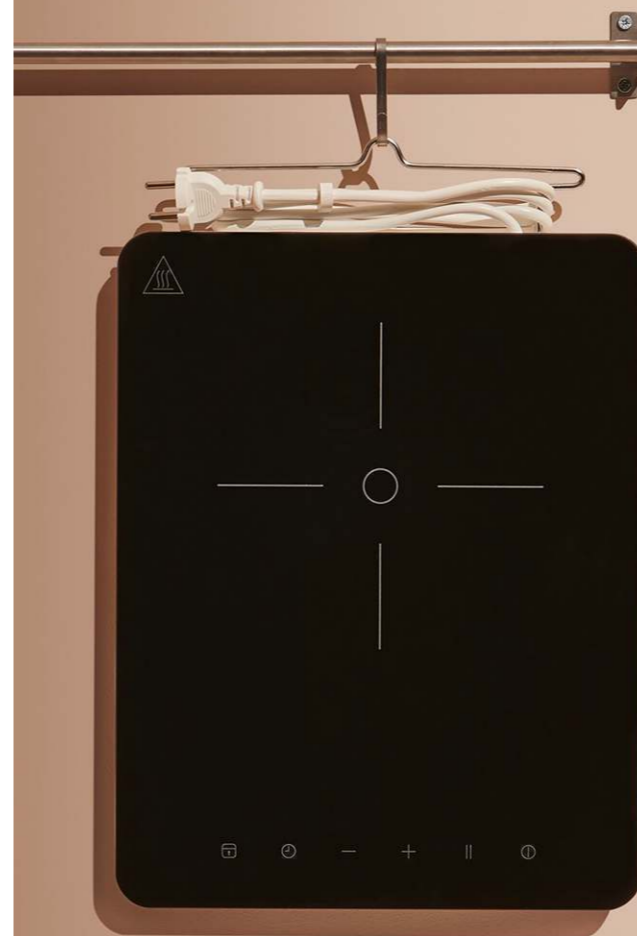

Un grande aiuto per lo chef di casa. Sempre e ovunque.

TILLREDA piano cottura
a induzione portatile

€49,95/pz