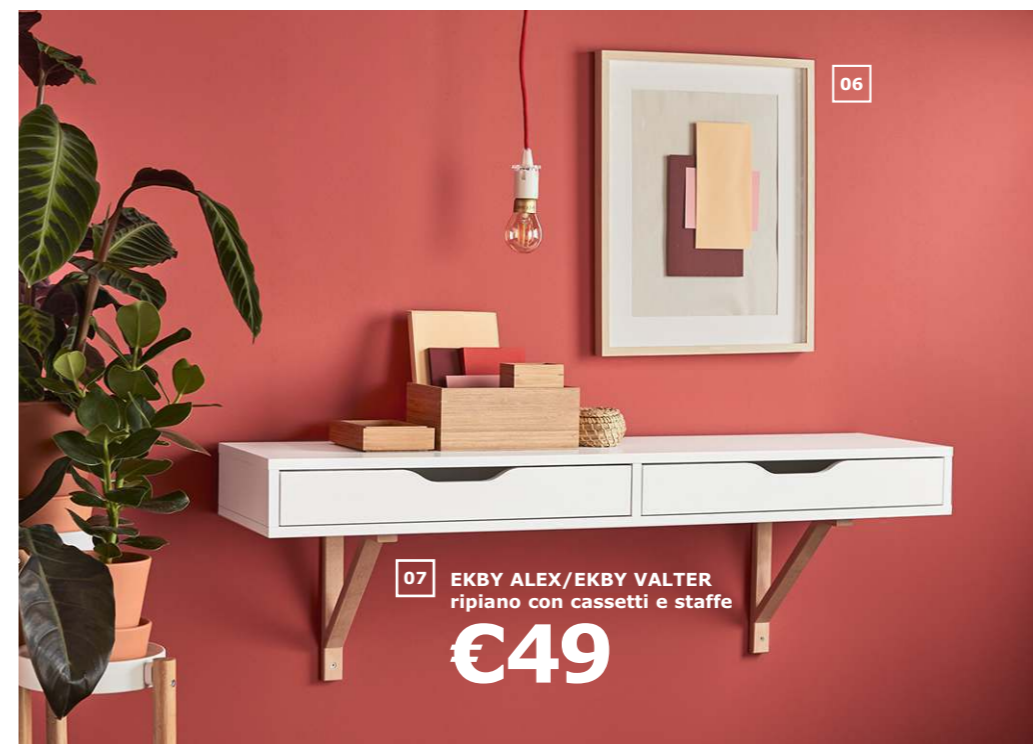

Il mondo del soggiorno - organizzazione e spazi di lavoro.

Fare ordine dove il caos ha regnato a lungo è un'esperienza profondamente liberatoria. Metti in vetrina i tuoi oggetti più belli, nascondi il disordine almeno per un po' e fai spazio alle attività importanti. Come il relax. O il lavoro. Qualsiasi siano le tue esigenze di organizzazione o spazi di lavoro, abbiamo la soluzione giusta per te.

In queste pagine ti presentiamo solo qualche idea. Trovi il nostro assortimento completo nel tuo negozio IKEA e su [IKEA.it](https://www.ikea.it)

01 SVALNÄS combinazione di mobili da parete €270. Acciaio rivestito a polvere e bambù. 130x15/25/35 cm, h 176 cm. Disponibile in 3 diverse profondità, 2 altezze e 2 larghezze. 391.844.37

02 PANORERA orologio da parete €19,95. Plastica e vetro. Ø 24 cm. 103.741.50

03 EKET combinazione di mobili da parete €80. Fibra di legno e lamina. Binari di sospensione inclusi. Disponibile in diverse misure e colori. 105x25 cm, h 35/70 cm. 891.890.60

04 NOVITÀ TJENA scatola con coperchio €1,95/pz. Carta. 25x18 cm, h 15 cm. 703.982.14

05 SVALNÄS combinazione di mobili da parete €227,50. Acciaio rivestito a polvere e bambù. 150x15/25/35 cm, h 176 cm. 691.844.50

06 NOVITÀ HOVSTA cornice €9,95. Lamina e plastica. Per immagini con passe-partout 30x40 cm, senza passe-partout 40x50 cm. Immagine in vendita a parte. 203.657.44

07 EKBY ALEX/EKBY VALTER ripiano con cassetti e staffe €49. Betulla massiccia e lamina. 119x28 cm. 091.007.93